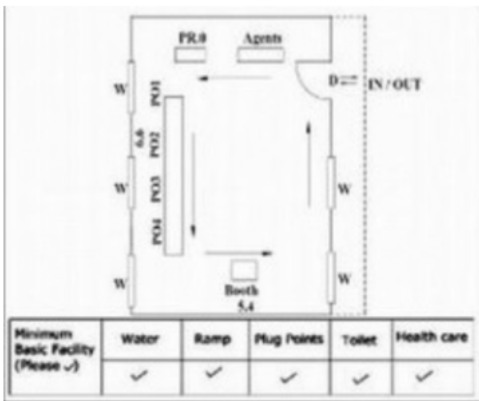

Google Map View

Polling Station Building Front View

Polling Station Front View

Cad View

Key MAP View

சட்டமன்றத் தொகுதியின் எண் மற்றும் பெயர் : 53-கிருஷ்ணகிரி பிரிவு எண் மற்றும் பெயர் 1-செளட்டஹள்ளி (வ.கி) மற்றும் (ஊ), குட்டிவேடிச்சம்பட்டி வார்டு-3