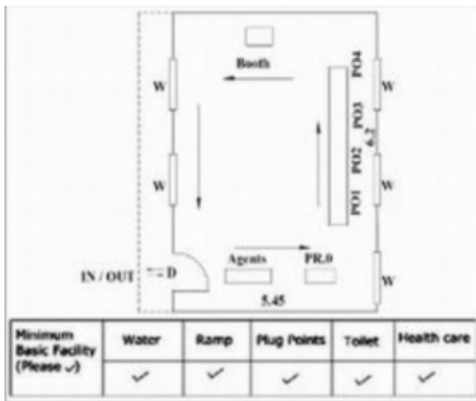

Google Map View

Polling Station Building Front View

Polling Station Front View

Cad View

Key MAP View

1 பெயர் : தேவகி கணவர் பெயர் : சுப்ரமணியம் வீட்டு எண் : 1 வயது : 74 பாலினம் : பெண் Photo is available	AXL2241800	2 பெயர் : மதிவாணன் தந்தை பெயர் : நாகராஜன் வீட்டு எண் : 1 வயது : 59 பாலினம் : ஆண் Photo is available	AXL0878512	3 பெயர் : சங்கர் தந்தை பெயர் : சிவகாமி வீட்டு எண் : 1 வயது : 56 பாலினம் : ஆண் Photo is available	AXL0684688
4 பெயர் : கோகுலகிருஷ்ணன் தந்தை பெயர் : துரைகண்ணுதமிழ்மணி வீட்டு எண் : 1 வயது : 53 பாலினம் : ஆண் Photo is available	AXL0825406	5 பெயர் : உமா ஹ- கணவர் பெயர் : கோகுலகிருஷ்ணன் வீட்டு எண் : 1 வயது : 52 பாலினம் : பெண் Photo is available	AXL0825737	6 பெயர் : செல்வராஜ் தந்தை பெயர் : சுப்ரமணியம் வீட்டு எண் : 1 வயது : 50 பாலினம் : ஆண் Photo is available	BVN2117406
7 பெயர் : காயத்திரி கணவர் பெயர் : இளயபல்லவன் வீட்டு எண் : 1 வயது : 47 பாலினம் : பெண் Photo is available	AXL1471234	8 பெயர் : வடிவேல் தந்தை பெயர் : நாராயணன் வீட்டு எண் : 1 வயது : 46 பாலினம் : ஆண் Photo is available	AXL0684175	9 பெயர் : விஜயகுமார் தந்தை பெயர் : சுப்ரமணியம் வீட்டு எண் : 1 வயது : 44 பாலினம் : ஆண் Photo is available	AXL0684449
10 பெயர் : பார்த்திபன் தந்தை பெயர் : சுப்ரமணியம் வீட்டு எண் : 1 வயது : 42 பாலினம் : ஆண் Photo is available	AXL0749754	11 பெயர் : திவாகர் தந்தை பெயர் : ராமமூர்த்தி வீட்டு எண் : 1 வயது : 42 பாலினம் : ஆண் Photo is available	AXL0749358	12 பெயர் : தனப்பிரியா தந்தை பெயர் : பால்ராஜ் வீட்டு எண் : 1 வயது : 41 பாலினம் : பெண் Photo is available	AXL0749275
13 பெயர் : ஷாலினி கணவர் பெயர் : வெங்கடேசன் வீட்டு எண் : 1 வயது : 37 பாலினம் : பெண் Photo is available	AXL0749366	14 பெயர் : ஞானவதி கணவர் பெயர் : பிரவீன் வீட்டு எண் : 1 வயது : 29 பாலினம் : பெண் Photo is available	AXL1471259	15 பெயர் : விக்னேஷ் தந்தை பெயர் : ரவி வீட்டு எண் : 1 வயது : 29 பாலினம் : ஆண் Photo is available	AXL1339746
16 பெயர் : சந்திரா கணவர் பெயர் : கிருஷ்ணமூர்த்தி வீட்டு எண் : 1-1 வயது : 76 பாலினம் : பெண் Photo is available	AXL2241867	17 பெயர் : ரவி தந்தை பெயர் : தாண்டவராய செட்டி வீட்டு எண் : 1-1 வயது : 64 பாலினம் : ஆண் Photo is available	AXL2241875	18 பெயர் : தமிழ்செல்வி கணவர் பெயர் : ரவி வீட்டு எண் : 1-1 வயது : 53 பாலினம் : பெண் Photo is available	AXL2241883
19 பெயர் : சேகர் தந்தை பெயர் : பூங்கவனம் வீட்டு எண் : 1-1 வயது : 52 பாலினம் : ஆண் Photo is available	BVN3184413	20 பெயர் : அம்சாவதி கணவர் பெயர் : சேகர் வீட்டு எண் : 1-1 வயது : 50 பாலினம் : பெண் Photo is available	BVN3184421	21 பெயர் : ஜெயந்தி கணவர் பெயர் : முருகன் வீட்டு எண் : 1/6-389 வயது : 48 பாலினம் : பெண் Photo is available	AXL1566967
22 பெயர் : பிரியா தந்தை பெயர் : முருகன் வீட்டு எண் : 1/6-389 வயது : 28 பாலினம் : பெண் Photo is available	AXL1566959	23 பெயர் : தினேஷ் குமார் தந்தை பெயர் : முருகன் வீட்டு எண் : 1/6-389 வயது : 25 பாலினம் : ஆண் Photo is available	AXL1767136	24 பெயர் : சீனிவாசன் தந்தை பெயர் : சிவகாமி வீட்டு எண் : 1-90 வயது : 54 பாலினம் : ஆண் Photo is available	AXL0684696
25 பெயர் : அனுராதா கணவர் பெயர் : சீனிவாசன் வீட்டு எண் : 1-90 வயது : 48 பாலினம் : பெண் Photo is available	AXL0684704	26 பெயர் : ரவிசங்கர் தந்தை பெயர் : அப்புநாாயுடு வீட்டு எண் : 1-124 வயது : 64 பாலினம் : ஆண் Photo is available	BVN2707826	27 பெயர் : சமதி தந்தை பெயர் : சந்திரன் வீட்டு எண் : 1/146 வயது : 29 பாலினம் : பெண் Photo is available	AXL2515245
28 பெயர் : ராஜா தந்தை பெயர் : தனபால் வீட்டு எண் : 1-151 வயது : 59 பாலினம் : ஆண் Photo is available	BVN2707875	29 பெயர் : பாலராஜ் தந்தை பெயர் : பூங்காவனம் வீட்டு எண் : 1-161 வயது : 76 பாலினம் : ஆண் Photo is available	AXL2241891	30 பெயர் : பிரேமாவதி கணவர் பெயர் : பாலராஜ் வீட்டு எண் : 1-161 வயது : 69 பாலினம் : பெண் Photo is available	AXL2241909