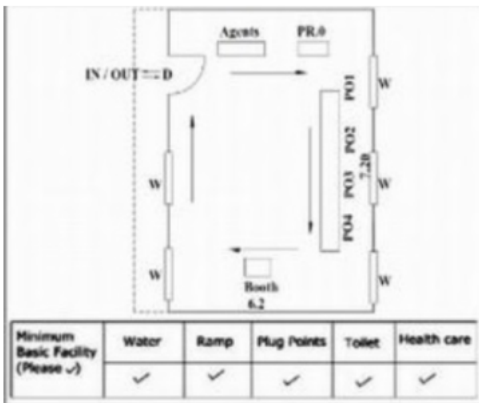

Google Map View

Polling Station Building Front View

Polling Station Front View

Cad View

Key MAP View

1 பெயர் : சரோஜா கணவர் பெயர்: ரத்தினம் வீட்டு எண் : 1 வயது : 76 பாலினம் : பெண் Photo is available AXL1400548	2 பெயர் : சிவம் தந்தை பெயர்: மனோகரன் வீட்டு எண் : 1 வயது : 45 பாலினம் : ஆண் Photo is available AXL1498609	3 பெயர் : விக்னேஷ்வரி கணவர் பெயர்: செந்தில்குமார் வீட்டு எண் : 1 வயது : 42 பாலினம் : பெண் Photo is available AXL1400498
4 பெயர் : கோகுல நாயகி கணவர் பெயர்: சிவம் வீட்டு எண் : 1 வயது : 41 பாலினம் : பெண் Photo is available AXL1741255	5 பெயர் : மஞ்சு கணவர் பெயர்: சுரேஸ்குமார் வீட்டு எண் : 1 வயது : 34 பாலினம் : பெண் Photo is available AXL1471432	6 பெயர் : மோனிஷா தந்தை பெயர்: தண்டபாணி வீட்டு எண் : 1 வயது : 32 பாலினம் : பெண் Photo is available AXL1471465
7 பெயர் : செந்தில் தந்தை பெயர்: பாலு வீட்டு எண் : 1 வயது : 32 பாலினம் : ஆண் Photo is available AXL1471424	8 பெயர் : எழிலரசன் தந்தை பெயர்: கணேசன் வீட்டு எண் : 1 வயது : 29 பாலினம் : ஆண் Photo is available AXL1471440	9 பெயர் : சுப்பிரமணி தந்தை பெயர்: ராஜா வீட்டு எண் : 1-3 வயது : 45 பாலினம் : ஆண் Photo is available AXL1213560
10 பெயர் : பூவரசி கணவர் பெயர்: சுப்பிரமணி வீட்டு எண் : 1-3 வயது : 31 பாலினம் : பெண் Photo is available AXL1614395	11 பெயர் : கண்ணம்மாள் கணவர் பெயர்: சின்னு வீட்டு எண் : 2 வயது : 77 பாலினம் : பெண் Photo is available AXL1400563	12 பெயர் : மாரி கணவர் பெயர்: சந்திரன் வீட்டு எண் : 2 வயது : 61 பாலினம் : பெண் Photo is available AXL1400571
13 பெயர் : லட்சுமி கணவர் பெயர்: சண்முகராஜ் வீட்டு எண் : 2 வயது : 29 பாலினம் : பெண் Photo is available AXL2816387	14 பெயர் : ரித்திகா தந்தை பெயர்: சிவானந்தம் வீட்டு எண் : 2 வயது : 20 பாலினம் : பெண் Photo is available AXL2816395	15 பெயர் : நஞ்சுண்டன் தந்தை பெயர்: சத்தியநாராயணன் வீட்டு எண் : 2-232 வயது : 57 பாலினம் : ஆண் Photo is available AXL1340298
16 பெயர் : சுந்தர்ராஜன் தாயின் பெயர்: சுலோச்சனா வீட்டு எண் : 2-232 வயது : 56 பாலினம் : ஆண் Photo is available AXL1471317	17 பெயர் : திலகா கணவர் பெயர்: சுந்தர்ராஜ் வீட்டு எண் : 2-232 வயது : 53 பாலினம் : பெண் Photo is available AXL1471325	18 பெயர் : சுவாதிபாபு கணவர் பெயர்: நஞ்சுண்டபாபு வீட்டு எண் : 2-232 வயது : 51 பாலினம் : பெண் Photo is available AXL0878371
19 பெயர் : சதிஷ் தந்தை பெயர்: சுந்தர் வீட்டு எண் : 2-232 வயது : 32 பாலினம் : ஆண் Photo is available AXL1471333	20 பெயர் : அம்ரிஸ் தந்தை பெயர்: நஞ்சுண்டன் வீட்டு எண் : 2-232 வயது : 30 பாலினம் : ஆண் Photo is available AXL1340306	21 பெயர் : சுரேஷ் தந்தை பெயர்: சுந்தர் வீட்டு எண் : 2-232 வயது : 29 பாலினம் : ஆண் Photo is available AXL1560911
22 பெயர் : ஆகாஷ் தந்தை பெயர்: நஞ்சுண்டன் வீட்டு எண் : 2/232 வயது : 22 பாலினம் : ஆண் Photo is available AXL2692317	23 பெயர் : லக்ஷ்மி கணவர் பெயர்: மதிவாணன் வீட்டு எண் : 3 வயது : 53 பாலினம் : பெண் Photo is available AXL1089911	24 பெயர் : மதுமிதா தாயின் பெயர்: லட்சுமி வீட்டு எண் : 3 வயது : 19 பாலினம் : பெண் Photo is available AXL2903334
25 பெயர் : கோவர்தனன் தாயின் பெயர்: சத்யவதி வீட்டு எண் : 3(2) வயது : 22 பாலினம் : ஆண் Photo is available AXL2723963	26 பெயர் : தேன்மொழி கணவர் பெயர்: சிவகுமார் வீட்டு எண் : 3-77 வயது : 49 பாலினம் : பெண் Photo is available AXL1340348	27 பெயர் : நந்தகுமார் தந்தை பெயர்: வரதராஜ் வீட்டு எண் : 3/243 வயது : 39 பாலினம் : ஆண் Photo is available KMS4441853
28 பெயர் : குமரேசன் தந்தை பெயர்: சண்முகம் வீட்டு எண் : 3-372 வயது : 49 பாலினம் : ஆண் Photo is available AXL1090489	29 பெயர் : சத்யவதி கணவர் பெயர்: குமரேசன் வீட்டு எண் : 3-372 வயது : 45 பாலினம் : பெண் Photo is available AXL1090083	30 பெயர் : கனகராம் தந்தை பெயர்: சுசேந்திரன் வீட்டு எண் : 5/169 வயது : 56 பாலினம் : ஆண் Photo is available BVN1067040