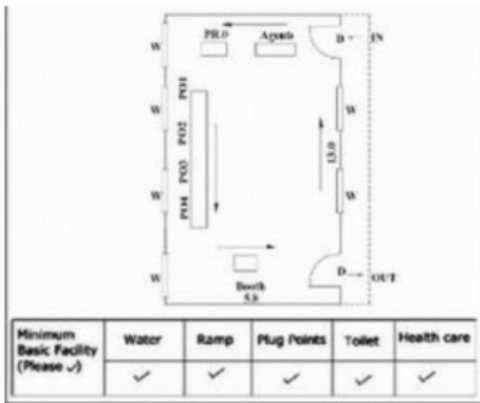

Google Map View

Polling Station Building Front View

Polling Station Front View

Cad View

Key MAP View

1 பெயர் : வீரமணி தந்தை பெயர்: கிருஷ்ணன் வீட்டு எண் : 1 வயது : 73 பாலினம் : ஆண்	AXL1091099 Photo is available	2 பெயர் : பாஸ்கரன் தந்தை பெயர்: செல்வராஜ் வீட்டு எண் : 1 வயது : 61 பாலினம் : ஆண்	AXL2260891 Photo is available	3 பெயர் : உமாராணி கணவர் பெயர்: பாஸ்கரன் வீட்டு எண் : 1 வயது : 58 பாலினம் : பெண்	AXL2260909 Photo is available
4 பெயர் : குமரேசன் தந்தை பெயர்: செல்வம் வீட்டு எண் : 1 வயது : 54 பாலினம் : ஆண்	BVN1084706 Photo is available	5 பெயர் : சங்கீதா கணவர் பெயர்: குமரேசன் வீட்டு எண் : 1 வயது : 47 பாலினம் : பெண்	BVN1333327 Photo is available	6 பெயர் : லதா கணவர் பெயர்: சரவணன் வீட்டு எண் : 1 வயது : 47 பாலினம் : பெண்	AXL1091529 Photo is available
7 பெயர் : பிரியா கணவர் பெயர்: பாஸ்கர் வீட்டு எண் : 1 வயது : 45 பாலினம் : பெண்	BVN2605368 Photo is available	8 பெயர் : வித்யா கணவர் பெயர்: பிரபாகரன் வீட்டு எண் : 1 வயது : 41 பாலினம் : பெண்	AXL1498807 Photo is available	9 பெயர் : பவானி ஸ்ரீ தந்தை பெயர்: ராஜசேகரன் வீட்டு எண் : 1 வயது : 30 பாலினம் : பெண்	AXL1340603 Photo is available
10 பெயர் : முகேஷ் தந்தை பெயர்: கார்த்திகேயன் வீட்டு எண் : 1 வயது : 30 பாலினம் : ஆண்	AXL1340496 Photo is available	11 பெயர் : கவிதா தந்தை பெயர்: கிருஷ்ணன் வீட்டு எண் : 1 வயது : 29 பாலினம் : பெண்	AXL2726024 Photo is available	12 பெயர் : தீபக் தந்தை பெயர்: குமார் வீட்டு எண் : 1 வயது : 27 பாலினம் : ஆண்	AXL1671577 Photo is available
13 பெயர் : மலர்விழி தந்தை பெயர்: காமராஜ் வீட்டு எண் : 1 வயது : 27 பாலினம் : பெண்	AXL1671585 Photo is available	14 பெயர் : தினேஷ்குமார் தந்தை பெயர்: குமரன் வீட்டு எண் : 1 வயது : 27 பாலினம் : ஆண்	AXL1671619 Photo is available	15 பெயர் : புவனேஸ்வரி கணவர் பெயர்: ஞானசேகர் வீட்டு எண் : 1-1 வயது : 81 பாலினம் : பெண்	AXL2260917 Photo is available
16 பெயர் : கிருஷ்ணவேணி கணவர் பெயர்: சகாயராஜ் வீட்டு எண் : 1-1 வயது : 56 பாலினம் : பெண்	BVN2125540 Photo is available	17 பெயர் : மாலதி தந்தை பெயர்: ஞானசேகரன் வீட்டு எண் : 1-1 வயது : 48 பாலினம் : பெண்	BVN1334291 Photo is available	18 பெயர் : சங்கரி தந்தை பெயர்: ஞானசேகரன் வீட்டு எண் : 1-1 வயது : 43 பாலினம் : பெண்	BVN1334275 Photo is available
19 பெயர் : நந்தினி கணவர் பெயர்: பாஸ்கரன் வீட்டு எண் : 1-57a வயது : 35 பாலினம் : பெண்	AXL0684795 Photo is available	20 பெயர் : ஹரி கார்த்திக் விஜயகுமார் தந்தை பெயர்: விஜயகுமார் வீட்டு எண் : 1/98 வயது : 19 பாலினம் : ஆண்	AXL2939072 Photo is available	21 பெயர் : ஜீவா தந்தை பெயர்: ரகு வீட்டு எண் : 1-112 வயது : 34 பாலினம் : பெண்	AXL1091321 Photo is available
22 பெயர் : அஞ்சு தந்தை பெயர்: ரகு வீட்டு எண் : 1-112 வயது : 32 பாலினம் : பெண்	AXL1092329 Photo is available	23 பெயர் : காயத்ரி தந்தை பெயர்: ஞானசேகரன் வீட்டு எண் : 1-202 வயது : 38 பாலினம் : பெண்	AXL0086710 Photo is available	24 பெயர் : சதீஷ் தந்தை பெயர்: ஞானசேகரன் வீட்டு எண் : 1-202 வயது : 37 பாலினம் : ஆண்	AXL0086702 Photo is available
25 பெயர் : பாரதி தந்தை பெயர்: இளங்கோ வீட்டு எண் : 1-202-C வயது : 28 பாலினம் : பெண்	AXL1630839 Photo is available	26 பெயர் : ஹேமலதா கணவர் பெயர்: அருள் குமரன் வீட்டு எண் : 1/368 வயது : 27 பாலினம் : பெண்	AXL2904605 Photo is available	27 பெயர் : குணசுந்தரி கணவர் பெயர்: கோவிந்தராஜ் வீட்டு எண் : 2 வயது : 68 பாலினம் : பெண்	BVN1084201 Photo is available
28 பெயர் : கோவிந்தராஜ் தந்தை பெயர்: பழனி வீட்டு எண் : 2 வயது : 68 பாலினம் : ஆண்	BVN2122901 Photo is available	29 பெயர் : ரங்கராஜ் தந்தை பெயர்: கோவிந்தராஜ் வீட்டு எண் : 2 வயது : 40 பாலினம் : ஆண்	BVN2122927 Photo is available	30 பெயர் : அருண் தந்தை பெயர்: கோவிந்தராஜ் வீட்டு எண் : 2 வயது : 37 பாலினம் : ஆண்	AXL0685602 Photo is available