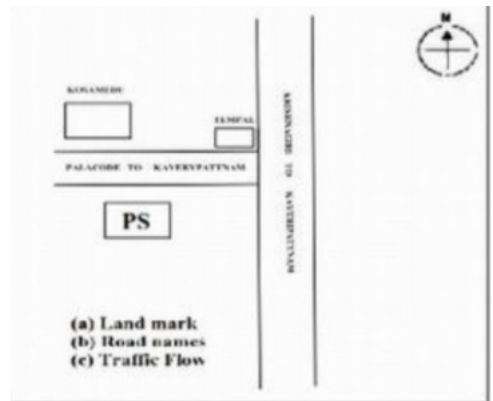

Cad View

Key MAP View