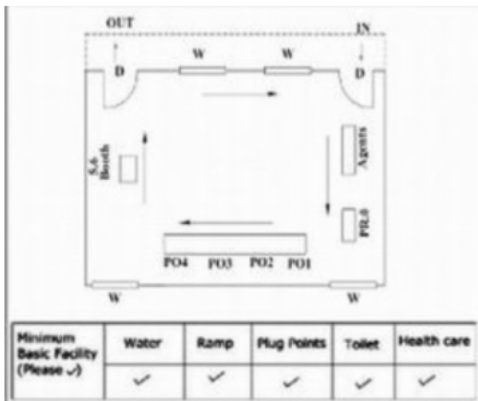

Google Map View

Polling Station Building Front View

Polling Station Front View

Cad View

Key MAP View

1 பெயர் : ராஜன் தந்தை பெயர்: அகமத் வீட்டு எண் : 38-1 வயது : 44 பாலினம் : ஆண் Photo is available	AXL0688275	2 பெயர் : ஷஹீனா தந்தை பெயர்: அப்துல் காதர் வீட்டு எண் : 38/39 வயது : 33 பாலினம் : பெண் Photo is available	AXL2746949	3 பெயர் : கருணாகரன் தாயின் பெயர்: மேகலாதேவி வீட்டு எண் : 38-96 வயது : 42 பாலினம் : ஆண் Photo is available	BVN2708469
4 பெயர் : சுப்ரமணி தந்தை பெயர்: குழந்தைமுதலியார் வீட்டு எண் : 39 வயது : 70 பாலினம் : ஆண் Photo is available	AXL2278778	5 பெயர் : மேனகா கணவர் பெயர்: சுப்ரமணி வீட்டு எண் : 39 வயது : 65 பாலினம் : பெண் Photo is available	AXL2278786	6 பெயர் : தவமணி தந்தை பெயர்: சின்னசாமி நாயுடு வீட்டு எண் : 39 வயது : 59 பாலினம் : ஆண் Photo is available	AXL2278794
7 பெயர் : பத்மா கணவர் பெயர்: தவமணி வீட்டு எண் : 39 வயது : 59 பாலினம் : பெண் Photo is available	BVN1373158	8 பெயர் : கார்த்திகேயன் தந்தை பெயர்: சுப்ரமணி வீட்டு எண் : 39 வயது : 46 பாலினம் : ஆண் Photo is available	BVN1084326	9 பெயர் : கார்த்திகேயன் தந்தை பெயர்: பாண்டுரங்கன் வீட்டு எண் : 39 வயது : 40 பாலினம் : ஆண் Photo is available	AXL1093038
10 பெயர் : பவித்ரா கணவர் பெயர்: கார்த்திகேயன் வீட்டு எண் : 39 வயது : 33 பாலினம் : பெண் Photo is available	AXL1214287	11 பெயர் : நந்தினி கணவர் பெயர்: கார்த்திகேயன் வீட்டு எண் : 39 வயது : 33 பாலினம் : பெண் Photo is available	AXL1341304	12 பெயர் : விக்னேஷ் தந்தை பெயர்: தவமணி வீட்டு எண் : 39 வயது : 31 பாலினம் : ஆண் Photo is available	AXL1472182
13 பெயர் : புவன்ராஜ் தந்தை பெயர்: சிவசங்கரன் வீட்டு எண் : 39 வயது : 22 பாலினம் : ஆண் Photo is available	AXL2726123	14 பெயர் : மனோகரன் தந்தை பெயர்: நஞ்சப்பமுதலியார் வீட்டு எண் : 40 வயது : 65 பாலினம் : ஆண் Photo is available	BVN1083930	15 பெயர் : பாஸ்கரன் தந்தை பெயர்: வெங்கடேசன் வீட்டு எண் : 40 வயது : 60 பாலினம் : ஆண் Photo is available	BVN2568327
16 பெயர் : தேவிகா கணவர் பெயர்: மனோகரன் வீட்டு எண் : 40 வயது : 57 பாலினம் : பெண் Photo is available	AXL2278802	17 பெயர் : வானமாதேவி கணவர் பெயர்: முரளி வீட்டு எண் : 40 வயது : 51 பாலினம் : பெண் Photo is available	AXL1471952	18 பெயர் : அனந்த பத்மநாபன் தந்தை பெயர்: செளந்தரராஜன் வீட்டு எண் : 40 வயது : 50 பாலினம் : ஆண் Photo is available	AXL1870831
19 பெயர் : சூர்யகலா கணவர் பெயர்: சுப்பிரமணி வீட்டு எண் : 40 வயது : 49 பாலினம் : பெண் Photo is available	AXL2278828	20 பெயர் : மீனாகுமாரி தந்தை பெயர்: மனோகரன் வீட்டு எண் : 40 வயது : 40 பாலினம் : பெண் Photo is available	AXL0931311	21 பெயர் : கார்த்திக் தந்தை பெயர்: மனோகரன் வீட்டு எண் : 40 வயது : 38 பாலினம் : ஆண் Photo is available	AXL0931329
22 பெயர் : அமுதா கணவர் பெயர்: கார்த்திக் வீட்டு எண் : 40 வயது : 32 பாலினம் : பெண் Photo is available	AXL2800225	23 பெயர் : பவன் தந்தை பெயர்: மனோகரன் வீட்டு எண் : 40 வயது : 20 பாலினம் : ஆண் Photo is available	AXL2800837	24 பெயர் : மாபுப்பாஷா தந்தை பெயர்: அப்துல்சகூர் வீட்டு எண் : 40-1 வயது : 43 பாலினம் : ஆண் Photo is available	AXL1092477
25 பெயர் : லோகநாயகி தந்தை பெயர்: முருகேசன் வீட்டு எண் : 40-1 வயது : 31 பாலினம் : பெண் Photo is available	AXL1472315	26 பெயர் : ஸ்ரீதர் தந்தை பெயர்: பாஸ்கரன் வீட்டு எண் : 40-35 வயது : 27 பாலினம் : ஆண் Photo is available	AXL1671841	27 பெயர் : ஆனந்த பிரபு நாத் செள தந்தை பெயர்: செளந்தரராஜ் வீட்டு எண் : 40/97 வயது : 49 பாலினம் : ஆண் Photo is available	BVN1586239
28 பெயர் : விஜயா கணவர் பெயர்: கந்தசாமி வீட்டு எண் : 41 வயது : 48 பாலினம் : பெண் Photo is available	AXL2904092	29 பெயர் : கந்தசாமி தந்தை பெயர்: லோகநாதன் வீட்டு எண் : 41 வயது : 31 பாலினம் : ஆண் Photo is available	AXL2556850	30 பெயர் : செளந்தர்யா தந்தை பெயர்: விஜயகுமார் வீட்டு எண் : 41 வயது : 26 பாலினம் : பெண் Photo is available	AXL2466936