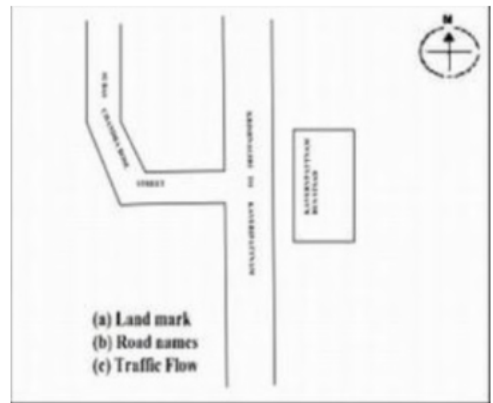

Cad View

Key MAP View