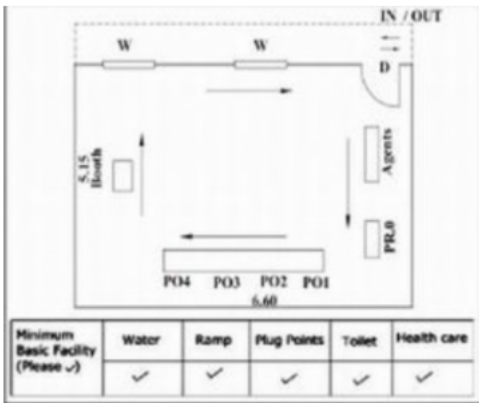

Google Map View

Polling Station Building Front View

Polling Station Front View

Cad View

Key MAP View

1 பெயர் : சாந்தி கணவர் பெயர் : வெங்கடேசன் வீட்டு எண் : 1 வயது : 54 பாலினம் : பெண்	AXL1671627 Photo is available	2 பெயர் : கோமதி தந்தை பெயர் : கிருஷ்ணன் வீட்டு எண் : 1 வயது : 40 பாலினம் : பெண்	AXL0088526 Photo is available	3 பெயர் : சசிகலா கணவர் பெயர் : மாரிமுத்து வீட்டு எண் : 1 வயது : 40 பாலினம் : பெண்	AXL1671718 Photo is available
4 பெயர் : சூதாராஜம் தந்தை பெயர் : ரத்தினாச்சாரி வீட்டு எண் : 1 வயது : 33 பாலினம் : பெண்	AXL1093897 Photo is available	5 பெயர் : கஜேந்திரன் தந்தை பெயர் : முனுசாமி வீட்டு எண் : 1- வயது : 59 பாலினம் : ஆண்	AXL0689729 Photo is available	6 பெயர் : சரசுவதி கணவர் பெயர் : முருகேசன் வீட்டு எண் : 1-1 வயது : 78 பாலினம் : பெண்	AXL2279602 Photo is available
7 பெயர் : மாதேஷ் தந்தை பெயர் : முருகேசன் வீட்டு எண் : 1-1 வயது : 58 பாலினம் : ஆண்	AXL2279610 Photo is available	8 பெயர் : புவனேஸ்வரி கணவர் பெயர் : மாதேஷ் வீட்டு எண் : 1-1 வயது : 50 பாலினம் : பெண்	AXL2279628 Photo is available	9 பெயர் : ராமசந்திரன் தாயின் பெயர் : மலர் வீட்டு எண் : 1/2 வயது : 39 பாலினம் : ஆண்	AXL2647634 Photo is available
10 பெயர் : ஜெயராணி தாயின் பெயர் : மலர் வீட்டு எண் : 1/2 வயது : 31 பாலினம் : பெண்	AXL2647642 Photo is available	11 பெயர் : கீர்த்தனா தந்தை பெயர் : கஜேந்திரன் வீட்டு எண் : 1-37 வயது : 28 பாலினம் : பெண்	AXL1562016 Photo is available	12 பெயர் : ரத்தினம் தந்தை பெயர் : முருகாச்சாரி வீட்டு எண் : 1-69 வயது : 63 பாலினம் : ஆண்	AXL2279636 Photo is available
13 பெயர் : ஜெயந்தி கணவர் பெயர் : ரத்தினம் வீட்டு எண் : 1-69 வயது : 56 பாலினம் : பெண்	BVN1086024 Photo is available	14 பெயர் : கார்த்திக் ராஜா தந்தை பெயர் : மாதேசன் வீட்டு எண் : 1-70 வயது : 28 பாலினம் : ஆண்	AXL1580489 Photo is available	15 பெயர் : கோபிநாத் தந்தை பெயர் : மாதேஸ் வீட்டு எண் : 1A வயது : 30 பாலினம் : ஆண்	AXL1499086 Photo is available
16 பெயர் : சமரசம் தந்தை பெயர் : கோணப்ப முதலியார் வீட்டு எண் : 2-1 வயது : 87 பாலினம் : ஆண்	BVN1352681 Photo is available	17 பெயர் : அறிவழகன் தந்தை பெயர் : சமரசம் வீட்டு எண் : 2-1 வயது : 53 பாலினம் : ஆண்	AXL2279644 Photo is available	18 பெயர் : பூம்பாவை கணவர் பெயர் : அறிவழகன் வீட்டு எண் : 2-1 வயது : 46 பாலினம் : பெண்	BVN2119428 Photo is available
19 பெயர் : மெய்யரசு தந்தை பெயர் : அறிவழகன் வீட்டு எண் : 2/1 வயது : 24 பாலினம் : பெண்	AXL2524288 Photo is available	20 பெயர் : கிருஷ்ணன் தந்தை பெயர் : கோபால் முதலியார் வீட்டு எண் : 3-44 வயது : 74 பாலினம் : ஆண்	AXL2279651 Photo is available	21 பெயர் : ஜெயந்தி கணவர் பெயர் : கிருஷ்ணன் வீட்டு எண் : 3-44 வயது : 59 பாலினம் : பெண்	AXL2279669 Photo is available
22 பெயர் : குமரேசன் தந்தை பெயர் : ஜெயராமன் வீட்டு எண் : 3-44 வயது : 51 பாலினம் : ஆண்	BVN2650497 Photo is available	23 பெயர் : வளர்மதி கணவர் பெயர் : குமரேசன் வீட்டு எண் : 3-44 வயது : 47 பாலினம் : பெண்	BVN1284603 Photo is available	24 பெயர் : இளவேனில் தந்தை பெயர் : கிருஷ்ணன் வீட்டு எண் : 3-44 வயது : 44 பாலினம் : பெண்	BVN2568509 Photo is available
25 பெயர் : கோகுல் தந்தை பெயர் : குமரேசன் வீட்டு எண் : 3-44 வயது : 29 பாலினம் : ஆண்	AXL1472562 Photo is available	26 பெயர் : ராகுல் தந்தை பெயர் : குமரேசன் வீட்டு எண் : 3-64 வயது : 29 பாலினம் : ஆண்	AXL1472422 Photo is available	27 பெயர் : ரேகா தந்தை பெயர் : ரமேஷ் வீட்டு எண் : 3/64 வயது : 25 பாலினம் : பெண்	AXL2467512 Photo is available
28 பெயர் : லிக்னேஷ் தந்தை பெயர் : சிவா வீட்டு எண் : 3/202 வயது : 27 பாலினம் : ஆண்	AXL1675867 Photo is available	29 பெயர் : இராஜேஸ்வரி கணவர் பெயர் : கோவிந்தராஜி வீட்டு எண் : 4-1 வயது : 68 பாலினம் : பெண்	AXL2279677 Photo is available	30 பெயர் : பரந்தாமன் தந்தை பெயர் : கோவிந்தராஜ் வீட்டு எண் : 4-1 வயது : 42 பாலினம் : ஆண்	AXL0689901 Photo is available