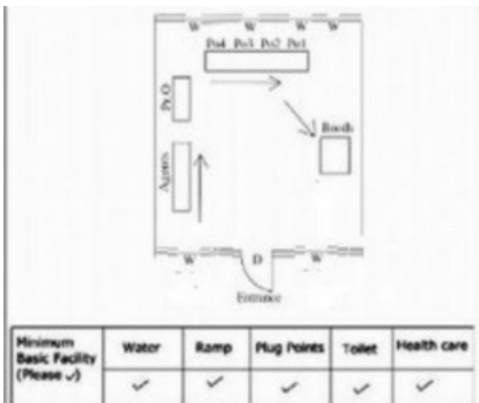

Google Map View

Polling Station Building Front View

Polling Station Front View

Cad View

Key MAP View

சட்டமன்றத் தொகுதியின் எண் மற்றும் பெயர் : 53-கிருஷ்ணகிரி பிரிவு எண் மற்றும் பெயர் 1-காவேரிப்பட்டினம் (வ.கி) மற்றும் (சி.ஊ), பெரியார் தெரு வார்டு-3