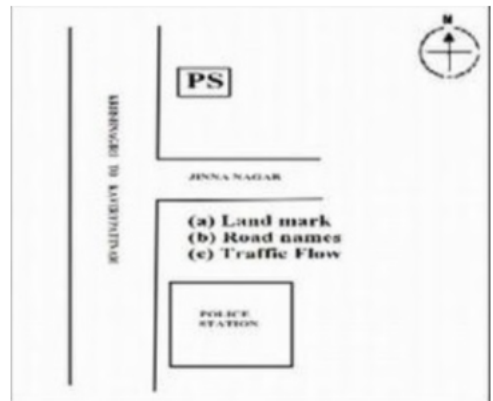

Google Map View

Polling Station Building Front View

Polling Station Front View

Cad View

Key MAP View

1 பெயர் : அமுதா கணவர் பெயர்: மாரிமுத்து வீட்டு எண் : 1 வயது : 65 பாலினம் : பெண் Photo is available	AXL1401298	2 பெயர் : நித்தியானந்தன் தந்தை பெயர்: பூந்ராமுலு வீட்டு எண் : 1 வயது : 60 பாலினம் : ஆண் Photo is available	AXL1342609	3 பெயர் : அகிலா கணவர் பெயர்: சையத் பாபு வீட்டு எண் : 1 வயது : 60 பாலினம் : பெண் Photo is available	AXL2928364
4 பெயர் : சரோஜா கணவர் பெயர்: இலட்சுமணன் வீட்டு எண் : 1 வயது : 54 பாலினம் : பெண் Photo is available	AXL1401264	5 பெயர் : சையத் ஜமீல் தந்தை பெயர்: சையத் பாபு வீட்டு எண் : 1 வயது : 44 பாலினம் : ஆண் Photo is available	AXL2751089	6 பெயர் : ஜிலானி கணவர் பெயர்: இக்பால் வீட்டு எண் : 1 வயது : 41 பாலினம் : பெண் Photo is available	AXL1499219
7 பெயர் : ஷபானா தந்தை பெயர்: அப்துல்சேட்டு வீட்டு எண் : 1 வயது : 41 பாலினம் : பெண் Photo is available	AXL1499144	8 பெயர் : ரிஸ்வான் தந்தை பெயர்: ரபீக் வீட்டு எண் : 1 வயது : 41 பாலினம் : ஆண் Photo is available	AXL1401322	9 பெயர் : பாலமுருகன் தந்தை பெயர்: இலட்சுமணன் வீட்டு எண் : 1 வயது : 39 பாலினம் : ஆண் Photo is available	AXL1672385
10 பெயர் : ரஸியாசுல்தானா தந்தை பெயர்: சையத் ஜமீல் வீட்டு எண் : 1 வயது : 38 பாலினம் : பெண் Photo is available	AXL2928307	11 பெயர் : சதாம்உசேன் தந்தை பெயர்: காதர் பாஷா வீட்டு எண் : 1 வயது : 33 பாலினம் : ஆண் Photo is available	AXL1401272	12 பெயர் : திவ்யா தந்தை பெயர்: மாது வீட்டு எண் : 1 வயது : 33 பாலினம் : பெண் Photo is available	AXL1342666
13 பெயர் : விமல் தாயின் பெயர்: ஜானகி வீட்டு எண் : 1 வயது : 32 பாலினம் : ஆண் Photo is available	AXL1401207	14 பெயர் : ஹரிணி தந்தை பெயர்: லட்சுமணன் வீட்டு எண் : 1 வயது : 22 பாலினம் : பெண் Photo is available	AXL2749232	15 பெயர் : மோனிஷா வி தந்தை பெயர்: விஜயன் வீட்டு எண் : 1 வயது : 19 பாலினம் : பெண் Photo is available	AXL2928299
16 பெயர் : பிரீத்தி தந்தை பெயர்: பழனிவேல் வீட்டு எண் : 1/64 வயது : 24 பாலினம் : பெண் Photo is available	AXL2784940	17 பெயர் : காயத்ரி கணவர் பெயர்: சிவசண்முகம் வீட்டு எண் : 1/274 வயது : 37 பாலினம் : பெண் Photo is available	AXL2538460	18 பெயர் : வெங்கடேசன் தந்தை பெயர்: ராஜகோபால் வீட்டு எண் : 2 வயது : 56 பாலினம் : ஆண் Photo is available	BVN2117315
19 பெயர் : புவனேஸ்வரி கணவர் பெயர்: வெங்கடேசன் வீட்டு எண் : 2 வயது : 49 பாலினம் : பெண் Photo is available	BVN2121788	20 பெயர் : விஜய் தந்தை பெயர்: உத்திரகுமார் வீட்டு எண் : 2 வயது : 30 பாலினம் : ஆண் Photo is available	AXL1562248	21 பெயர் : மகேந்திரன் தந்தை பெயர்: உத்திரகுமார் வீட்டு எண் : 2 வயது : 30 பாலினம் : ஆண் Photo is available	AXL1562289
S 22 பெயர் : பூந்தரன் தந்தை பெயர்: மன்வார் வீட்டு எண் : 2-46 வயது : 45 பாலினம் : ஆண் Photo is available	AXL1342849	S 23 பெயர் : திவ்யா கணவர் பெயர்: பூந்தரன் வீட்டு எண் : 2-46 வயது : 39 பாலினம் : பெண் Photo is available	AXL1342856	24 பெயர் : கௌசல்யா தந்தை பெயர்: இளங்கோ வீட்டு எண் : 2-81 வயது : 30 பாலினம் : பெண் Photo is available	AXL1472927
25 பெயர் : கணேஷ் தந்தை பெயர்: வேட்ராயன் வீட்டு எண் : 2-117 வயது : 36 பாலினம் : ஆண் Photo is available	AXL1342872	26 பெயர் : சரவணன் தந்தை பெயர்: செல்வம் வீட்டு எண் : 2-291 வயது : 38 பாலினம் : ஆண் Photo is available	AXL1095439	27 பெயர் : செல்வி கணவர் பெயர்: சரவணன் வீட்டு எண் : 2-291 வயது : 38 பாலினம் : பெண் Photo is available	AXL1094986
28 பெயர் : கணேஷ்குமார் தந்தை பெயர்: ஜெயசந்திரன் வீட்டு எண் : 2/461 வயது : 41 பாலினம் : ஆண் Photo is available	AXL0091983	29 பெயர் : அருள் மணி தந்தை பெயர்: மாதேஷ்வரன் வீட்டு எண் : 3 வயது : 42 பாலினம் : ஆண் Photo is available	AXL2670552	30 பெயர் : ரஞ்சனி கணவர் பெயர்: ஆதித்தன் வீட்டு எண் : 3/1 வயது : 36 பாலினம் : பெண் Photo is available	AXL2583912