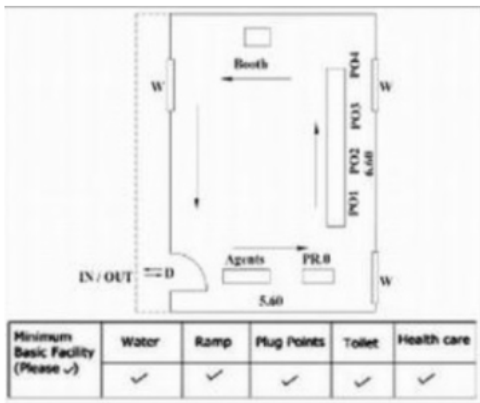

Google Map View

Polling Station Building Front View

Polling Station Front View

Cad View

Key MAP View

1	AXL1344274	பெயர் : ஞானசெல்வி கணவர் பெயர்: சுந்தரம் வீட்டு எண் : 1 வயது : 72 பாலினம் : பெண்	Photo is available	2	AXL0695346	பெயர் : ராஜேந்திர பிரசாத் தந்தை பெயர்: வெங்கடாசலம் வீட்டு எண் : 1 வயது : 61 பாலினம் : ஆண்	Photo is available	3	AXL0695353	பெயர் : ஜெயலட்சுமி கணவர் பெயர்: ராஜேந்திரன் பிரசாந்த் வீட்டு எண் : 1 வயது : 54 பாலினம் : பெண்	Photo is available	
4	AXL1344555	பெயர் : சிந்து கணவர் பெயர்: சதிஸ்குமார் வீட்டு எண் : 1 வயது : 38 பாலினம் : பெண்	Photo is available	5	AXL0932129	பெயர் : மூர்த்தி தந்தை பெயர்: பாபு வீட்டு எண் : 1 வயது : 34 பாலினம் : ஆண்	Photo is available	6	AXL1344381	பெயர் : கிருஷ்ணவேணி கணவர் பெயர்: கார்திகேயன் வீட்டு எண் : 1 வயது : 30 பாலினம் : பெண்	Photo is available	
7	AXL1579960	பெயர் : அபிளேஷ் தந்தை பெயர்: சரவணன் வீட்டு எண் : 1 வயது : 29 பாலினம் : ஆண்	Photo is available	8	AXL1672872	பெயர் : கபீர் தந்தை பெயர்: ரஷீத் வீட்டு எண் : 1 வயது : 29 பாலினம் : ஆண்	Photo is available	S	9	AXL1631159	பெயர் : அனிதா கணவர் பெயர்: வெங்கடேசன் வீட்டு எண் : 1-44 வயது : 42 பாலினம் : பெண்	Photo is available
10	AXL1215797	பெயர் : சீனிவாசன் தந்தை பெயர்: கிருஷ்ணன் வீட்டு எண் : 1-24 வயது : 35 பாலினம் : ஆண்	Photo is available	11	AXL1215722	பெயர் : மகாலட்சுமி கணவர் பெயர்: கிருஷ்ணன் வீட்டு எண் : 1-24 வயது : 32 பாலினம் : பெண்	Photo is available	12	AXL1672823	பெயர் : அருண்குமார் தந்தை பெயர்: கிருஷ்ணன் வீட்டு எண் : 1-24 வயது : 29 பாலினம் : ஆண்	Photo is available	
13	BVN1375328	பெயர் : லிங்கப்பன் தந்தை பெயர்: சாதப்பன் வீட்டு எண் : 1-133 வயது : 66 பாலினம் : ஆண்	Photo is available	14	BVN2607471	பெயர் : ராணி கணவர் பெயர்: லிங்கப்பன் வீட்டு எண் : 1-133 வயது : 61 பாலினம் : பெண்	Photo is available	15	AXL1579895	பெயர் : சைபுதீன் தந்தை பெயர்: காதர் மொய்தீன் வீட்டு எண் : 1-209 வயது : 28 பாலினம் : ஆண்	Photo is available	
16	AXL1769280	பெயர் : முகமது ரபிக் தந்தை பெயர்: அப்துல் ரஷீத் வீட்டு எண் : 1/216 வயது : 25 பாலினம் : ஆண்	Photo is available	17	AXL1343946	பெயர் : ஜாபிர்கான் தந்தை பெயர்: ஜாவித்கான் வீட்டு எண் : 1-260 வயது : 31 பாலினம் : ஆண்	Photo is available	18	AXL2498905	பெயர் : சம்ரின் தந்தை பெயர்: ஜாவித் கான் வீட்டு எண் : 1/260 வயது : 29 பாலினம் : பெண்	Photo is available	
19	AXL2298396	பெயர் : கோவிந்தம்மாள் கணவர் பெயர்: நஞ்சுண்டன் வீட்டு எண் : 2 வயது : 68 பாலினம் : பெண்	Photo is available	20	AXL1233899	பெயர் : சபிஹாபானு கணவர் பெயர்: பர்கத்துல்லா வீட்டு எண் : 2 வயது : 47 பாலினம் : பெண்	Photo is available	21	BVN1600188	பெயர் : வெங்கடேசன் தந்தை பெயர்: நஞ்சுண்டன் வீட்டு எண் : 2 வயது : 44 பாலினம் : ஆண்	Photo is available	
22	AXL0695015	பெயர் : கவிதா தந்தை பெயர்: வெங்கடேசன் வீட்டு எண் : 2 வயது : 41 பாலினம் : பெண்	Photo is available	23	AXL1344035	பெயர் : சையத் பாலுக் தந்தை பெயர்: பாபு வீட்டு எண் : 2/54 வயது : 41 பாலினம் : ஆண்	Photo is available	24	AXL1343987	பெயர் : மாலின் கணவர் பெயர்: சையத் பாலுக் வீட்டு எண் : 2/54 வயது : 39 பாலினம் : பெண்	Photo is available	
S	25	AXL1631134	பெயர் : ஷபானா தந்தை பெயர்: ஜாணி பாஷா வீட்டு எண் : 2-65 வயது : 31 பாலினம் : பெண்	Photo is available	26	AXL1579911	பெயர் : கராமத்துல்லா தந்தை பெயர்: பர்கத்துல்லா வீட்டு எண் : 2-258 வயது : 28 பாலினம் : ஆண்	Photo is available	27	AXL2744407	பெயர் : சாலிமா கவுசர் கணவர் பெயர்: கராமத்துல்லா வீட்டு எண் : 2/258 வயது : 24 பாலினம் : பெண்	Photo is available
28	AXL2696177	பெயர் : ஷாஹிதா பானு கணவர் பெயர்: ஜாப்பர் உசேன் வீட்டு எண் : 3 வயது : 51 பாலினம் : பெண்	Photo is available	29	AXL1800051	பெயர் : முகமது தல்ஹா ஜா தந்தை பெயர்: ஜாப்பர் உசேன் அ ச ஜாப்பர் உசேன் அ ச வீட்டு எண் : 3 வயது : 26 பாலினம் : ஆண்	Photo is available	30	AXL2696169	பெயர் : முகமது ஹாரூன் தந்தை பெயர்: ஜாப்பர் உசேன் வீட்டு எண் : 3 வயது : 24 பாலினம் : ஆண்	Photo is available	