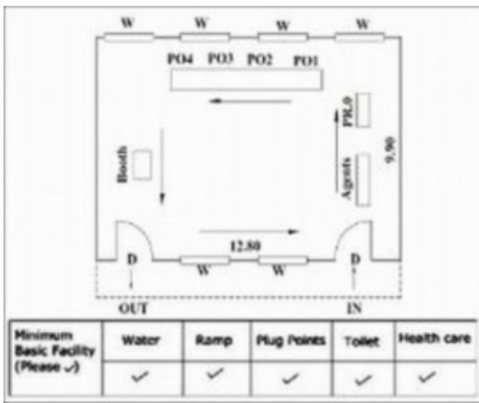

Google Map View

Polling Station Building Front View

Polling Station Front View

Cad View

Key MAP View

1 பெயர் : செல்வகுமார் தந்தை பெயர்: கண்ணையன் வீட்டு எண் : 1 வயது : 41 பாலினம் : ஆண்	AXL0826800 Photo is available	2 பெயர் : முத்து தந்தை பெயர்: குமார் வீட்டு எண் : 1 வயது : 35 பாலினம் : பெண்	AXL1402163 Photo is available	3 பெயர் : முத்துலட்சுமி தாயின் பெயர்: ராணி வீட்டு எண் : 1 வயது : 29 பாலினம் : பெண்	AXL1473511 Photo is available
4 பெயர் : லட்சுமி கணவர் பெயர்: குப்புசாமி வீட்டு எண் : 1-1NA வயது : 49 பாலினம் : பெண்	AXL0932186 Photo is available	5 பெயர் : தேவராஜ் தந்தை பெயர்: பார்த்திபன் வீட்டு எண் : 1/64 வயது : 26 பாலினம் : ஆண்	AXL1768928 Photo is available	6 பெயர் : கார்த்திக் தந்தை பெயர்: பார்த்திபன் வீட்டு எண் : 1/64 வயது : 23 பாலினம் : ஆண்	AXL2560787 Photo is available
7 பெயர் : சின்னவன் தந்தை பெயர்: தரைசாமி வீட்டு எண் : 1-67 வயது : 55 பாலினம் : ஆண்	AXL1098623 Photo is available	8 பெயர் : சிலம்பரசன் தந்தை பெயர்: சின்னவன் வீட்டு எண் : 1/67 வயது : 31 பாலினம் : ஆண்	AXL2499168 Photo is available	9 பெயர் : ஆஷா எஸ் கணவர் பெயர்: சிலம்பரசன் வீட்டு எண் : 1/67 வயது : 22 பாலினம் : பெண்	AXL2898138 Photo is available
10 பெயர் : சாலம்மாள் கணவர் பெயர்: சிவசங்கர் வீட்டு எண் : 1-190 வயது : 34 பாலினம் : பெண்	AXL0932426 Photo is available	11 பெயர் : ஈஸ்வரி கணவர் பெயர்: சங்கர் வீட்டு எண் : 1-248 வயது : 46 பாலினம் : பெண்	AXL0696336 Photo is available	12 பெயர் : சியாமளா தாயின் பெயர்: மல்லிகா வீட்டு எண் : 1/451 வயது : 35 பாலினம் : பெண்	AXL2499150 Photo is available
13 பெயர் : சரவணன் தந்தை பெயர்: சுப்பிரமணியன் வீட்டு எண் : 1A வயது : 49 பாலினம் : ஆண்	BVN2569853 Photo is available	14 பெயர் : சுந்தரேசன் தந்தை பெயர்: நஞ்சப்பன் வீட்டு எண் : 2 வயது : 75 பாலினம் : ஆண்	AXL2311447 Photo is available	15 பெயர் : செல்வந்தி கணவர் பெயர்: அருள்முருகன் வீட்டு எண் : 2 வயது : 28 பாலினம் : பெண்	AXL2499036 Photo is available
16 பெயர் : யசோதா கணவர் பெயர்: சுப்பிரமணியன் வீட்டு எண் : 2-1 வயது : 67 பாலினம் : பெண்	AXL2311454 Photo is available	17 பெயர் : வனஜா கணவர் பெயர்: சுப்பிரமணியன் வீட்டு எண் : 2-1 வயது : 59 பாலினம் : பெண்	AXL2311462 Photo is available	18 பெயர் : சமதி தந்தை பெயர்: சுப்பிரமணியன் வீட்டு எண் : 2-1 வயது : 46 பாலினம் : பெண்	BVN2652717 Photo is available
19 பெயர் : செந்தில்குமார் தந்தை பெயர்: சுப்பிரமணியன் வீட்டு எண் : 2-1 வயது : 44 பாலினம் : ஆண்	BVN2569861 Photo is available	20 பெயர் : முத்துசெல்வி கணவர் பெயர்: செந்தில்குமார் வீட்டு எண் : 2/48 வயது : 26 பாலினம் : பெண்	AXL1724392 Photo is available	21 பெயர் : அருள்முருகன் தந்தை பெயர்: சுந்தரேசன் வீட்டு எண் : 2-250 வயது : 41 பாலினம் : ஆண்	AXL0091058 Photo is available
22 பெயர் : வெங்கடாஜலம் தந்தை பெயர்: சுந்தரேசன் வீட்டு எண் : 2-250 வயது : 31 பாலினம் : ஆண்	AXL1344761 Photo is available	23 பெயர் : வசந்தா தாயின் பெயர்: சோக்கு வீட்டு எண் : 2-284 வயது : 50 பாலினம் : பெண்	AXL1215870 Photo is available	24 பெயர் : பிரபாகரன் தாயின் பெயர்: வசந்தா வீட்டு எண் : 2-284 வயது : 37 பாலினம் : ஆண்	AXL1215862 Photo is available
25 பெயர் : பிரவீன்குமார் தந்தை பெயர்: சோக்கு வீட்டு எண் : 2-284 வயது : 33 பாலினம் : ஆண்	AXL1499524 Photo is available	26 பெயர் : சரண்யா துரை கணவர் பெயர்: பிரவீன்குமார் வீட்டு எண் : 2/284 வயது : 27 பாலினம் : பெண்	AXL2829695 Photo is available	27 பெயர் : மனிஷா பி கணவர் பெயர்: பிரவீன் குமார் வீட்டு எண் : 2 பி-1 வயது : 22 பாலினம் : பெண்	AXL2802882 Photo is available
28 பெயர் : லிக்னேஷ் . சி தந்தை பெயர்: சீனிவாசன் வீட்டு எண் : 3/86 அம்பேத்கர் தெரு வயது : 21 பாலினம் : ஆண்	AXL2897056 Photo is available	29 பெயர் : லீனா ஸ்ரீ . சி தந்தை பெயர்: ஸ்ரீனிவாசன் வீட்டு எண் : க.எண். 3/86 அம்பேத்கர் தெரு வயது : 20 பாலினம் : பெண்	AXL2899367 Photo is available	30 பெயர் : லவங்கி கணவர் பெயர்: சண்முகம் வீட்டு எண் : 3-250 வயது : 68 பாலினம் : பெண்	AXL0826719 Photo is available