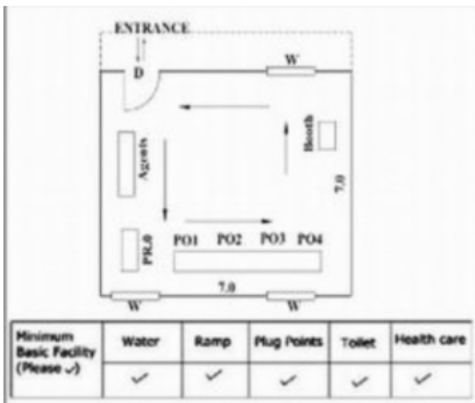

Cad View

Key MAP View