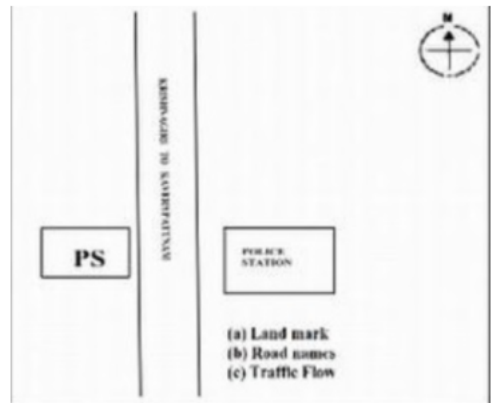

Cad View

Key MAP View