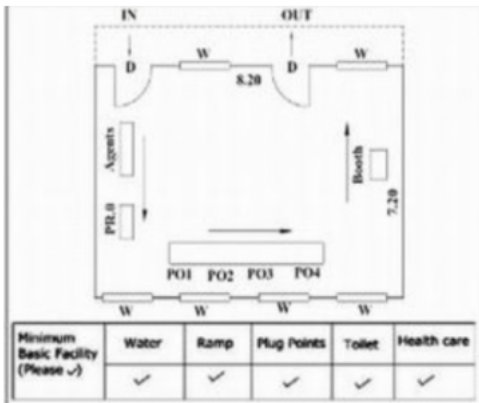

Cad View

Key MAP View