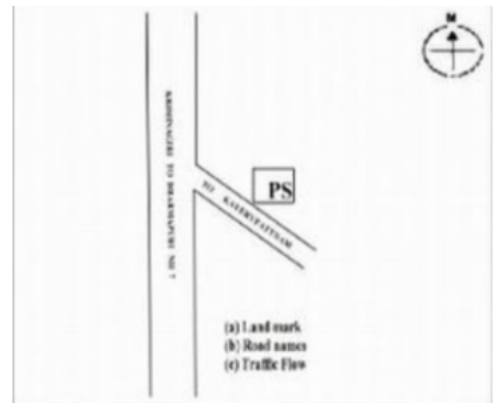

Google Map View

Polling Station Building Front View

Polling Station Front View

Cad View

Key MAP View

சட்டமன்றத் தொகுதியின் எண் மற்றும் பெயர் : 53-கிருஷ்ணகிரி பிரிவு எண் மற்றும் பெயர் 1-காவேரிப்பட்டினம் (வ.கி) சந்தாபுரம் (ஊ), ஏழுமலை நகர் வார்டு-3