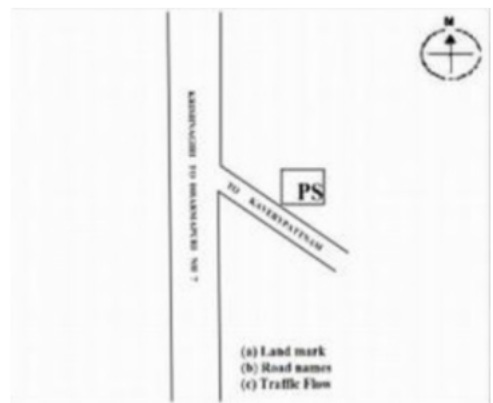

Cad View

Key MAP View