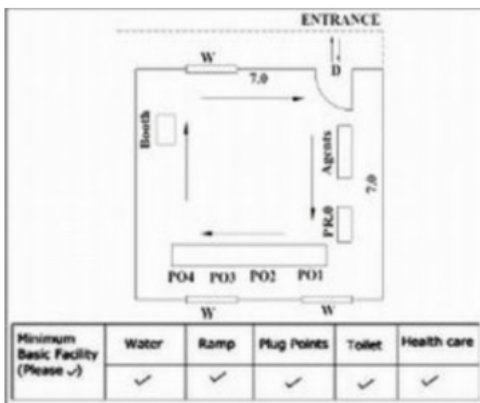

Google Map View

Polling Station Building Front View

Polling Station Front View

Cad View

Key MAP View

1 பெயர் : அப்துல்லா பாஷா தந்தை பெயர்: அப்துல்லா ராசத் வீட்டு எண் : 1 வயது : 69 பாலினம் : ஆண்	AXL0882084 Photo is available	2 பெயர் : பானளியம்மா கணவர் பெயர்: சின்னபையன் வீட்டு எண் : 1 வயது : 56 பாலினம் : பெண்	AXL0828079 Photo is available	3 பெயர் : மாதையன் தந்தை பெயர்: காளியப்பன் வீட்டு எண் : 1 வயது : 48 பாலினம் : ஆண்	AXL1674373 Photo is available
4 பெயர் : நௌசாத் தந்தை பெயர்: அலிஅகமத் வீட்டு எண் : 1 வயது : 47 பாலினம் : பெண்	AXL1348408 Photo is available	5 பெயர் : மாதம்மா கணவர் பெயர்: மாதையன் வீட்டு எண் : 1 வயது : 45 பாலினம் : பெண்	AXL1674464 Photo is available	6 பெயர் : சூக்சானாபேகம் கணவர் பெயர்: அக்பர் பாஷா வீட்டு எண் : 1 வயது : 43 பாலினம் : பெண்	AXL1403369 Photo is available
7 பெயர் : சகிலா கணவர் பெயர்: யாரப்பாஷா வீட்டு எண் : 1 வயது : 39 பாலினம் : பெண்	AXL1218221 Photo is available	8 பெயர் : நஸ்ரின்பானு கணவர் பெயர்: அபிசுல்லா வீட்டு எண் : 1 வயது : 37 பாலினம் : பெண்	AXL1403427 Photo is available	9 பெயர் : முரளி தந்தை பெயர்: நாகப்பன் வீட்டு எண் : 1 வயது : 35 பாலினம் : ஆண்	AXL1674399 Photo is available
10 பெயர் : பாபு தந்தை பெயர்: ரவி வீட்டு எண் : 1 வயது : 35 பாலினம் : ஆண்	AXL1674423 Photo is available	11 பெயர் : குமரேசன் தந்தை பெயர்: நாகப்பன் வீட்டு எண் : 1 வயது : 35 பாலினம் : ஆண்	AXL1674431 Photo is available	12 பெயர் : விமல்குமார் தாயின் பெயர்: சாந்தி வீட்டு எண் : 1 வயது : 35 பாலினம் : ஆண்	AXL1218122 Photo is available
13 பெயர் : பச்சப்பன் தந்தை பெயர்: குப்பன் வீட்டு எண் : 1 வயது : 35 பாலினம் : ஆண்	AXL0881797 Photo is available	14 பெயர் : பர்ஷின் தந்தை பெயர்: தவுலத்பாஷா வீட்டு எண் : 1 வயது : 31 பாலினம் : பெண்	AXL1403344 Photo is available	15 பெயர் : மாரியம்மா கணவர் பெயர்: சின்ன காளியப்பன் வீட்டு எண் : 1 வயது : 31 பாலினம் : பெண்	AXL1674498 Photo is available
16 பெயர் : விஜய் தந்தை பெயர்: நாகப்பன் வீட்டு எண் : 1 வயது : 30 பாலினம் : ஆண்	AXL1674381 Photo is available	17 பெயர் : சுகுணா தந்தை பெயர்: மூர்த்தி வீட்டு எண் : 1 வயது : 30 பாலினம் : பெண்	AXL1403377 Photo is available	18 பெயர் : கணபதி தந்தை பெயர்: மாதையன் வீட்டு எண் : 1 வயது : 27 பாலினம் : ஆண்	AXL1674670 Photo is available
# 19 பெயர் : சூடப்பன் முனியப்பன் தந்தை பெயர்: முனியப்பன் வீட்டு எண் : 3/19சி வயது : 27 பாலினம் : ஆண்	AXL1674688 Photo is available	20 பெயர் : சக்திவேல் தந்தை பெயர்: மாதையன் வீட்டு எண் : 1 வயது : 23 பாலினம் : ஆண்	AXL2701118 Photo is available	21 பெயர் : செல்லமுத்து தந்தை பெயர்: பழனிசாமி வீட்டு எண் : 1/522 வயது : 51 பாலினம் : ஆண்	AXL1348374 Photo is available
22 பெயர் : அமுதா கணவர் பெயர்: செல்லமுத்து வீட்டு எண் : 1/522 வயது : 43 பாலினம் : பெண்	AXL1348382 Photo is available	23 பெயர் : நய்யபுர் அ செ தந்தை பெயர்: செல்லமுத்து வீட்டு எண் : 1/522 ஸி வயது : 20 பாலினம் : பெண்	AXL2843258 Photo is available	24 பெயர் : அமீனுல்லா தந்தை பெயர்: மாலிக் வீட்டு எண் : 2/42 வயது : 40 பாலினம் : ஆண்	BVN2119097 Photo is available
25 பெயர் : முகமது இப்ராகிம் தந்தை பெயர்: முனீர் வீட்டு எண் : 2/51 வயது : 26 பாலினம் : ஆண்	AXL2501112 Photo is available	26 பெயர் : அஸ்மாமெஹபுப் தாயின் பெயர்: முபின்தாஜ் வீட்டு எண் : 2/56 வயது : 21 பாலினம் : பெண்	AXL2752269 Photo is available	27 பெயர் : பாலசுப்ரமணியம் சி தந்தை பெயர்: சின்னசாமி வீட்டு எண் : 2-173, வயது : 59 பாலினம் : ஆண்	BVN1613066 Photo is available
28 பெயர் : முருகம்மாள் கணவர் பெயர்: மாதையன் வீட்டு எண் : 2-280 வயது : 45 பாலினம் : பெண்	AXL1674480 Photo is available	29 பெயர் : அசாருதீன் தந்தை பெயர்: சையத்அமீருதீன் வீட்டு எண் : 3 வயது : 31 பாலினம் : ஆண்	AXL1348143 Photo is available	30 பெயர் : சந்திரன் தந்தை பெயர்: அப்பாவு வீட்டு எண் : 3/2 வயது : 77 பாலினம் : ஆண்	AXL2793990 Photo is available