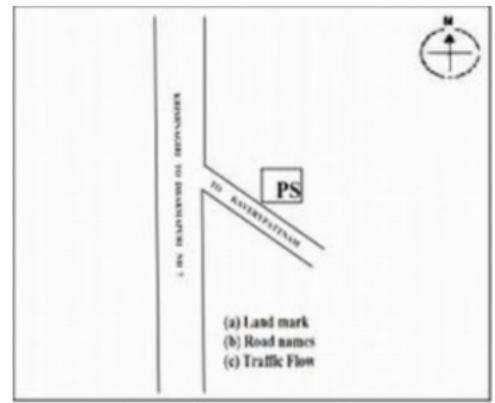

Key MAP View