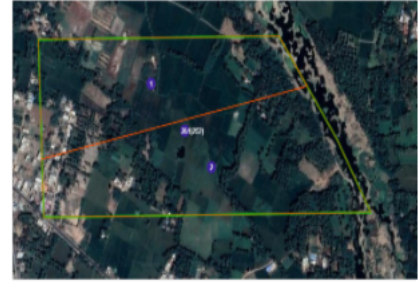

Google Map View