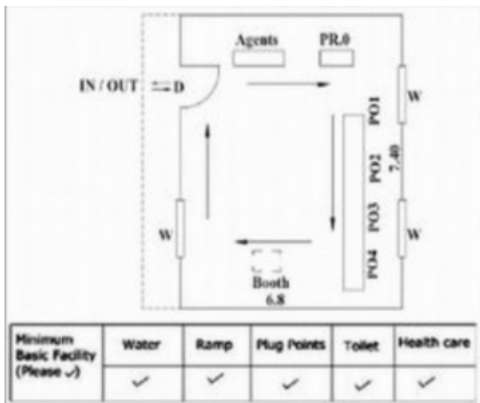

Google Map View

Polling Station Building Front View

Polling Station Front View

Cad View

Key MAP View

1 பெயர் : கனகராஜ் தந்தை பெயர்: கண்ணப்பன் வீட்டு எண் : 1 வயது : 41 பாலினம் : ஆண்	AXL0933689 Photo is available	2 பெயர் : ஜமீர் தந்தை பெயர்: ரஷீத் வீட்டு எண் : 1 வயது : 27 பாலினம் : ஆண்	AXL1674837 Photo is available	3 பெயர் : துர்கா தந்தை பெயர்: மாரியப்பன் வீட்டு எண் : 1/104-1 வயது : 26 பாலினம் : பெண்	AXL1729227 Photo is available
4 பெயர் : சக்திவேல் தந்தை பெயர்: மாரியப்பன் வீட்டு எண் : 1/104-1 வயது : 23 பாலினம் : ஆண்	AXL2554376 Photo is available	5 பெயர் : ராகுல் தந்தை பெயர்: ராஜா வீட்டு எண் : 3/12 a வயது : 25 பாலினம் : ஆண்	AXL2501781 Photo is available	6 பெயர் : நவீன் தந்தை பெயர்: ராஜா வீட்டு எண் : 3/12 A வயது : 24 பாலினம் : ஆண்	AXL2501773 Photo is available
#2 7 பெயர் : பவித்ரா காசிரம் தந்தை பெயர்: ஜெகதீஷ் கா வீட்டு எண் : 3/23 வயது : 27 பாலினம் : பெண்	AXL1724814 Photo is available	8 பெயர் : விஜய் தந்தை பெயர்: முருகன் வீட்டு எண் : 3/25 வயது : 24 பாலினம் : ஆண்	AXL2460194 Photo is available	9 பெயர் : கஸ்தூரி கணவர் பெயர்: ஆஸாசு வீட்டு எண் : 3/26 வயது : 23 பாலினம் : பெண்	AXL2538023 Photo is available
10 பெயர் : காவேரியம்மாள் கணவர் பெயர்: பழனிச்சாமி வீட்டு எண் : 3-28 வயது : 74 பாலினம் : பெண்	BVN2609741 Photo is available	11 பெயர் : முருகன் தந்தை பெயர்: பழனிச்சாமி வீட்டு எண் : 3-28 வயது : 50 பாலினம் : ஆண்	BVN2609758 Photo is available	S 12 பெயர் : பூஜித்தா தந்தை பெயர்: சொர்ணலதா வீட்டு எண் : 3/80 வயது : 25 பாலினம் : பெண்	AXL2501799 Photo is available
13 பெயர் : சுதாகர் தந்தை பெயர்: முருகன் வீட்டு எண் : 3/30 வயது : 25 பாலினம் : ஆண்	AXL2501757 Photo is available	14 பெயர் : சிவா தந்தை பெயர்: வடிவேல் வீட்டு எண் : 3/136 வயது : 40 பாலினம் : ஆண்	AXL1775626 Photo is available	15 பெயர் : சோபா கணவர் பெயர்: வடிவேல் வீட்டு எண் : 3/136 வயது : 37 பாலினம் : பெண்	AXL1743244 Photo is available
16 பெயர் : மகேஸ்வரி கணவர் பெயர்: மகேந்திரகுமார் வீட்டு எண் : 3-260 வயது : 39 பாலினம் : பெண்	AXL0933663 Photo is available	17 பெயர் : இந்திராணி தந்தை பெயர்: தர்மலிங்கம் வீட்டு எண் : 3-260 வயது : 31 பாலினம் : பெண்	AXL2301711 Photo is available	18 பெயர் : ராதாகிருஷ்ணன் தந்தை பெயர்: தர்மலிங்கம் வீட்டு எண் : 3-260 வயது : 31 பாலினம் : ஆண்	BVN1620764 Photo is available
19 பெயர் : மகேந்திரகுமார் தந்தை பெயர்: தர்மலிங்கம் வீட்டு எண் : 3-260 வயது : 31 பாலினம் : ஆண்	AXL2301729 Photo is available	20 பெயர் : குழந்தையம்மாள் கணவர் பெயர்: சின்ன பிள்ளை வீட்டு எண் : 3-261 வயது : 83 பாலினம் : பெண்	AXL2301737 Photo is available	21 பெயர் : செல்வம் தந்தை பெயர்: சின்ன பிள்ளை வீட்டு எண் : 3-261 வயது : 57 பாலினம் : ஆண்	AXL2301745 Photo is available
22 பெயர் : சம்பத்ருமார் தந்தை பெயர்: சின்ன பிள்ளை வீட்டு எண் : 3-261 வயது : 49 பாலினம் : ஆண்	AXL2301752 Photo is available	23 பெயர் : முருகேசன் தந்தை பெயர்: சின்னகொளந்தை வீட்டு எண் : 3-264 வயது : 63 பாலினம் : ஆண்	AXL2301760 Photo is available	24 பெயர் : ஈஸ்வரி கணவர் பெயர்: முருகேசன் வீட்டு எண் : 3-264 வயது : 57 பாலினம் : பெண்	AXL2301778 Photo is available
25 பெயர் : கோகுலேஸ்வரன் தந்தை பெயர்: முருகேசன் வீட்டு எண் : 3-264 வயது : 31 பாலினம் : ஆண்	AXL1218346 Photo is available	26 பெயர் : சின்னதம்பி தந்தை பெயர்: குழந்தை கவுண்டர் வீட்டு எண் : 3-265 வயது : 68 பாலினம் : ஆண்	AXL2301786 Photo is available	27 பெயர் : சண்முகம் தந்தை பெயர்: சின்னதம்பி வீட்டு எண் : 3-265 வயது : 50 பாலினம் : ஆண்	AXL2301802 Photo is available
28 பெயர் : விஜயா கணவர் பெயர்: சண்முகம் வீட்டு எண் : 3-265 வயது : 49 பாலினம் : பெண்	BVN2609774 Photo is available	29 பெயர் : குமார் தந்தை பெயர்: சின்னதம்பி வீட்டு எண் : 3-265 வயது : 47 பாலினம் : ஆண்	BVN2609766 Photo is available	30 பெயர் : மங்கம்மாள் கணவர் பெயர்: மணிவேல் வீட்டு எண் : 3-266 வயது : 65 பாலினம் : பெண்	AXL2301828 Photo is available