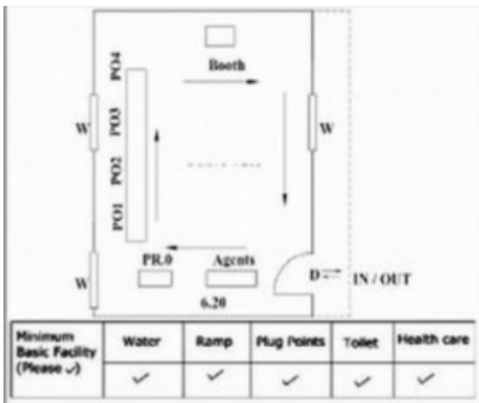

Google Map View

Polling Station Building Front View

Polling Station Front View

Cad View

Key MAP View

சட்டமன்றத் தொகுதியின் எண் மற்றும் பெயர் : 53-கிருஷ்ணகிரி பிரிவு எண் மற்றும் பெயர் 1-காவேரிப்பட்டினம் (வ.கி) சந்தாபுரம் (ஊ), ஜமேதார் மேடு வார்டு-1