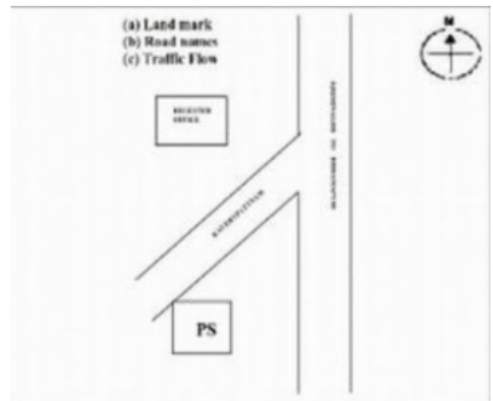

Google Map View

Polling Station Building Front View

Polling Station Front View

Cad View

Key MAP View

1 பெயர் : நாகராஜன் தந்தை பெயர்: ராஜி வீட்டு எண் : 0 வயது : 51 பாலினம் : ஆண் Photo is available AXL1789197	2 பெயர் : மணிமாறன் தந்தை பெயர்: அல்லிமுத்து வீட்டு எண் : 1 வயது : 69 பாலினம் : ஆண் Photo is available AXL0829119	3 பெயர் : பாண்டியராஜன் தந்தை பெயர்: பெரியண்ணன் வீட்டு எண் : 1-35 வயது : 38 பாலினம் : ஆண் Photo is available AXL1104918
4 பெயர் : கிருத்திகா தந்தை பெயர்: அன்பழகன் வீட்டு எண் : 1/59 A வயது : 28 பாலினம் : பெண் Photo is available AXL1764265	5 பெயர் : அம்பிகா கணவர் பெயர்: ராமகிருஷ்ணன் வீட்டு எண் : 1-85 வயது : 41 பாலினம் : பெண் Photo is available AXL0094839	6 பெயர் : பிரீத்தி தந்தை பெயர்: முத்துசாமி வீட்டு எண் : 1/88 வயது : 21 பாலினம் : பெண் Photo is available AXL2854545
7 பெயர் : சரிதா கணவர் பெயர்: மகேந்திரன் வீட்டு எண் : 1/104 வயது : 37 பாலினம் : பெண் Photo is available AXL1841386	8 பெயர் : ஜீவிதா கணவர் பெயர்: சிவக்குமார் வீட்டு எண் : 1/109ஏ வயது : 21 பாலினம் : பெண் Photo is available AXL2847812	9 பெயர் : வெண்ணிலா தந்தை பெயர்: சண்முகம் வீட்டு எண் : 1-183 வயது : 38 பாலினம் : பெண் Photo is available AXL0094847
10 பெயர் : அருந்ததி தந்தை பெயர்: வெற்றிவேல் வீட்டு எண் : 1/189 வயது : 39 பாலினம் : பெண் Photo is available AXL1725076	11 பெயர் : சின்னம்மாள் கணவர் பெயர்: மாதன் வீட்டு எண் : 1-193 வயது : 70 பாலினம் : பெண் Photo is available AXL2414175	12 பெயர் : பெரியண்ணன் தந்தை பெயர்: மாதன் வீட்டு எண் : 1-193 வயது : 53 பாலினம் : ஆண் Photo is available BVN1097146
13 பெயர் : சண்முகம் தந்தை பெயர்: மாதன் வீட்டு எண் : 1-193 வயது : 51 பாலினம் : ஆண் Photo is available AXL2414183	14 பெயர் : சரவணன் தந்தை பெயர்: மாதன் வீட்டு எண் : 1-193 வயது : 49 பாலினம் : ஆண் Photo is available BVN1098664	15 பெயர் : பூமணி கணவர் பெயர்: பெரியண்ணன் வீட்டு எண் : 1-193 வயது : 48 பாலினம் : பெண் Photo is available BVN1658822
16 பெயர் : கோவிந்தம்மாள் கணவர் பெயர்: சரவணன் வீட்டு எண் : 1-193 வயது : 39 பாலினம் : பெண் Photo is available AXL0828913	17 பெயர் : அகீல் தந்தை பெயர்: பெரியண்ணன் வீட்டு எண் : 1/193 வயது : 27 பாலினம் : ஆண் Photo is available AXL2582286	18 பெயர் : பார்கவி தந்தை பெயர்: பெரியண்ணன் வீட்டு எண் : 1/193 வயது : 26 பாலினம் : பெண் Photo is available AXL2582302
19 பெயர் : பூமணி கணவர் பெயர்: நாகராஜன் வீட்டு எண் : 1-194 வயது : 54 பாலினம் : பெண் Photo is available AXL2414191	20 பெயர் : சக்திவேல் தந்தை பெயர்: நாகராஜ் வீட்டு எண் : 1-194 வயது : 39 பாலினம் : ஆண் Photo is available AXL0094870	21 பெயர் : சக்திசுமார் தந்தை பெயர்: நாகராஜ் வீட்டு எண் : 1-194 வயது : 32 பாலினம் : ஆண் Photo is available AXL1350487
22 பெயர் : நந்தினி தந்தை பெயர்: சக்திவேல் வீட்டு எண் : 1-194 வயது : 30 பாலினம் : பெண் Photo is available AXL1404102	23 பெயர் : சம்பத் தந்தை பெயர்: பெரியசாமி வீட்டு எண் : 1-195 வயது : 63 பாலினம் : ஆண் Photo is available AXL2414209	24 பெயர் : சாந்தா கணவர் பெயர்: சம்பத் வீட்டு எண் : 1-195 வயது : 56 பாலினம் : பெண் Photo is available AXL2414217
25 பெயர் : சசிசுமார் தந்தை பெயர்: சம்பத் வீட்டு எண் : 1-195 வயது : 38 பாலினம் : ஆண் Photo is available BVN2570935	26 பெயர் : சண்மதி தந்தை பெயர்: சம்பத் வீட்டு எண் : 1-195 வயது : 33 பாலினம் : பெண் Photo is available AXL1104777	27 பெயர் : மாதேசன் தந்தை பெயர்: நஞ்சப்பன் வீட்டு எண் : 1-196 வயது : 72 பாலினம் : ஆண் Photo is available AXL2414233
28 பெயர் : சிட்டு கணவர் பெயர்: மாதேசன் வீட்டு எண் : 1-196 வயது : 66 பாலினம் : பெண் Photo is available AXL2414241	29 பெயர் : சாந்தா கணவர் பெயர்: சோலை வீட்டு எண் : 1-196 வயது : 58 பாலினம் : பெண் Photo is available AXL2414266	30 பெயர் : முத்தம்மாள் கணவர் பெயர்: நஞ்சப்பன் வீட்டு எண் : 1-196 வயது : 56 பாலினம் : பெண் Photo is available AXL2414274