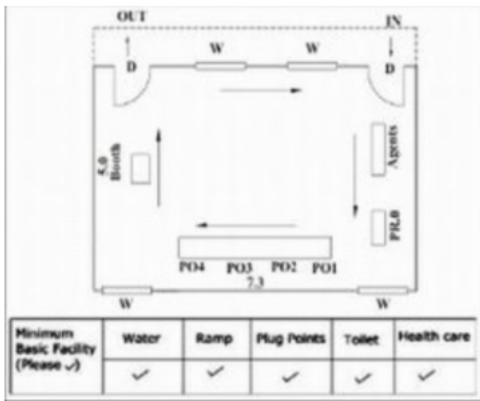

Google Map View

Polling Station Building Front View

Polling Station Front View

Cad View

Key MAP View

1 பெயர் : நாகராஜன் தந்தை பெயர்: ராஜி வீட்டு எண் : 0 வயது : 51 பாலினம் : ஆண் Photo is available AXL1789197	2 பெயர் : மணிமாறன் தந்தை பெயர்: அல்லிமுத்து வீட்டு எண் : 1 வயது : 69 பாலினம் : ஆண் Photo is available AXL0829119	3 பெயர் : பாண்டியராஜன் தந்தை பெயர்: பெரியண்ணன் வீட்டு எண் : 1-35 வயது : 38 பாலினம் : ஆண் Photo is available AXL1104918
4 பெயர் : கிருத்திகா தந்தை பெயர்: அன்பழகன் வீட்டு எண் : 1/59 A வயது : 28 பாலினம் : பெண் Photo is available AXL1764265	5 பெயர் : அம்பிகா கணவர் பெயர்: ராமகிருஷ்ணன் வீட்டு எண் : 1-85 வயது : 41 பாலினம் : பெண் Photo is available AXL0094839	6 பெயர் : பிரீத்தி தந்தை பெயர்: முத்துசாமி வீட்டு எண் : 1/88 வயது : 21 பாலினம் : பெண் Photo is available AXL2854545
7 பெயர் : சரிதா கணவர் பெயர்: மகேந்திரன் வீட்டு எண் : 1/104 வயது : 37 பாலினம் : பெண் Photo is available AXL1841386	8 பெயர் : ஜீவிதா கணவர் பெயர்: சிவக்குமார் வீட்டு எண் : 1/109ஏ வயது : 21 பாலினம் : பெண் Photo is available AXL2847812	9 பெயர் : வெண்ணிலா தந்தை பெயர்: சண்முகம் வீட்டு எண் : 1-183 வயது : 38 பாலினம் : பெண் Photo is available AXL0094847
10 பெயர் : அருந்ததி தந்தை பெயர்: வெற்றிவேல் வீட்டு எண் : 1/189 வயது : 39 பாலினம் : பெண் Photo is available AXL1725076	11 பெயர் : சின்னம்மாள் கணவர் பெயர்: மாதன் வீட்டு எண் : 1-193 வயது : 70 பாலினம் : பெண் Photo is available AXL2414175	12 பெயர் : பெரியண்ணன் தந்தை பெயர்: மாதன் வீட்டு எண் : 1-193 வயது : 53 பாலினம் : ஆண் Photo is available BVN1097146
13 பெயர் : சண்முகம் தந்தை பெயர்: மாதன் வீட்டு எண் : 1-193 வயது : 51 பாலினம் : ஆண் Photo is available AXL2414183	14 பெயர் : சரவணன் தந்தை பெயர்: மாதன் வீட்டு எண் : 1-193 வயது : 49 பாலினம் : ஆண் Photo is available BVN1098664	15 பெயர் : பூமணி கணவர் பெயர்: பெரியண்ணன் வீட்டு எண் : 1-193 வயது : 48 பாலினம் : பெண் Photo is available BVN1658822
16 பெயர் : கோவிந்தம்மாள் கணவர் பெயர்: சரவணன் வீட்டு எண் : 1-193 வயது : 39 பாலினம் : பெண் Photo is available AXL0828913	17 பெயர் : அகீல் தந்தை பெயர்: பெரியண்ணன் வீட்டு எண் : 1/193 வயது : 27 பாலினம் : ஆண் Photo is available AXL2582286	18 பெயர் : பார்கவி தந்தை பெயர்: பெரியண்ணன் வீட்டு எண் : 1/193 வயது : 26 பாலினம் : பெண் Photo is available AXL2582302
19 பெயர் : பூமணி கணவர் பெயர்: நாகராஜன் வீட்டு எண் : 1-194 வயது : 54 பாலினம் : பெண் Photo is available AXL2414191	20 பெயர் : சக்திவேல் தந்தை பெயர்: நாகராஜ் வீட்டு எண் : 1-194 வயது : 39 பாலினம் : ஆண் Photo is available AXL0094870	21 பெயர் : சக்திசுமார் தந்தை பெயர்: நாகராஜ் வீட்டு எண் : 1-194 வயது : 32 பாலினம் : ஆண் Photo is available AXL1350487
22 பெயர் : நந்தினி தந்தை பெயர்: சக்திவேல் வீட்டு எண் : 1-194 வயது : 30 பாலினம் : பெண் Photo is available AXL1404102	23 பெயர் : சம்பத் தந்தை பெயர்: பெரியசாமி வீட்டு எண் : 1-195 வயது : 63 பாலினம் : ஆண் Photo is available AXL2414209	24 பெயர் : சாந்தா கணவர் பெயர்: சம்பத் வீட்டு எண் : 1-195 வயது : 56 பாலினம் : பெண் Photo is available AXL2414217
25 பெயர் : சசிசுமார் தந்தை பெயர்: சம்பத் வீட்டு எண் : 1-195 வயது : 38 பாலினம் : ஆண் Photo is available BVN2570935	26 பெயர் : சண்மதி தந்தை பெயர்: சம்பத் வீட்டு எண் : 1-195 வயது : 33 பாலினம் : பெண் Photo is available AXL1104777	27 பெயர் : மாதேசன் தந்தை பெயர்: நஞ்சப்பன் வீட்டு எண் : 1-196 வயது : 72 பாலினம் : ஆண் Photo is available AXL2414233
28 பெயர் : சிட்டு கணவர் பெயர்: மாதேசன் வீட்டு எண் : 1-196 வயது : 66 பாலினம் : பெண் Photo is available AXL2414241	29 பெயர் : சாந்தா கணவர் பெயர்: சோலை வீட்டு எண் : 1-196 வயது : 58 பாலினம் : பெண் Photo is available AXL2414266	30 பெயர் : முத்தம்மாள் கணவர் பெயர்: நஞ்சப்பன் வீட்டு எண் : 1-196 வயது : 56 பாலினம் : பெண் Photo is available AXL2414274