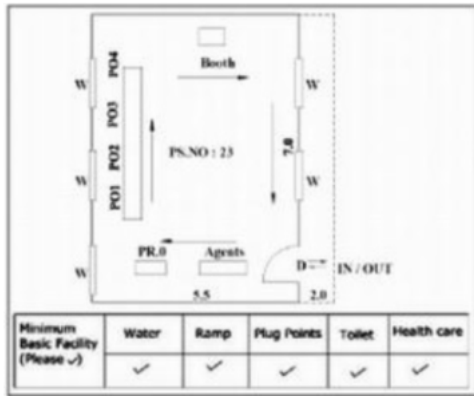

Google Map View

Polling Station Building Front View

Polling Station Front View

Cad View

Key MAP View

1 பெயர் : பத்மாவதி கணவர் பெயர் : ராதாகிருஷ்ணன் வீட்டு எண் : 1 வயது : 82 பாலினம் : பெண் Photo is available	AXL1244482	2 பெயர் : முத்தம்மாள் கணவர் பெயர் : சாமண்ணன் வீட்டு எண் : 1 வயது : 77 பாலினம் : பெண் Photo is available	AXL0892224	3 பெயர் : விஜயா கணவர் பெயர் : செல்வம் வீட்டு எண் : 1 வயது : 48 பாலினம் : பெண் Photo is available	AXL0010405
4 பெயர் : சிந்து தந்தை பெயர் : தனபால் வீட்டு எண் : 1 வயது : 40 பாலினம் : பெண் Photo is available	AXL0010389	5 பெயர் : சங்கர் தந்தை பெயர் : ஆறுமுகம் வீட்டு எண் : 1 வயது : 37 பாலினம் : ஆண் Photo is available	AXL0010397	6 பெயர் : கலைவாணி கணவர் பெயர் : ரமேஷ் வீட்டு எண் : 1 வயது : 35 பாலினம் : பெண் Photo is available	AXL1615350
7 பெயர் : மகேந்திரன் தந்தை பெயர் : திம்மராயன் வீட்டு எண் : 1 வயது : 31 பாலினம் : ஆண் Photo is available	AXL1137280	8 பெயர் : ரமேஷ் தந்தை பெயர் : சாம்ராஜ் வீட்டு எண் : 1 வயது : 30 பாலினம் : ஆண் Photo is available	AXL1244524	9 பெயர் : நந்தினி கணவர் பெயர் : கணேசன் வீட்டு எண் : 1 வயது : 30 பாலினம் : பெண் Photo is available	AXL1416429
10 பெயர் : குமரேசன் தந்தை பெயர் : ஆறுமுகம் வீட்டு எண் : 1 வயது : 23 பாலினம் : ஆண் Photo is available	AXL2653475	11 பெயர் : பழனி தந்தை பெயர் : பொன்னன் வீட்டு எண் : 1-10A வயது : 51 பாலினம் : ஆண் Photo is available	JFM1065481	12 பெயர் : பத்மாவதி கணவர் பெயர் : பழனி வீட்டு எண் : 1-10A வயது : 46 பாலினம் : பெண் Photo is available	JFM1267665
13 பெயர் : கந்தசாமி தந்தை பெயர் : பீரப்பன் வீட்டு எண் : 1-13 வயது : 49 பாலினம் : ஆண் Photo is available	JFM1065473	14 பெயர் : வள்ளி கணவர் பெயர் : சரவணன் வீட்டு எண் : 1-47 வயது : 40 பாலினம் : பெண் Photo is available	AXL0953299	15 பெயர் : முத்துராஜ் தந்தை பெயர் : முனியப்பன் வீட்டு எண் : 1-69 வயது : 62 பாலினம் : ஆண் Photo is available	AXL1919901
16 பெயர் : பச்சம்மாள் கணவர் பெயர் : முத்துராஜ் வீட்டு எண் : 1-69 வயது : 59 பாலினம் : பெண் Photo is available	AXL1919919	17 பெயர் : சங்கரன் தந்தை பெயர் : பொன்னுரங்கம் வீட்டு எண் : 1/77 வயது : 46 பாலினம் : ஆண் Photo is available	AXL2707727	18 பெயர் : சின்னதாய் கணவர் பெயர் : வரதராஜ் வீட்டு எண் : 1-88 வயது : 54 பாலினம் : பெண் Photo is available	AXL0838508
19 பெயர் : சபிர்அகமத் தந்தை பெயர் : கயாஸ் வீட்டு எண் : 1-121 வயது : 33 பாலினம் : ஆண் Photo is available	AXL0838524	20 பெயர் : சக்திவேல் தந்தை பெயர் : கதிர்வேல் வீட்டு எண் : 1-122 வயது : 29 பாலினம் : ஆண் Photo is available	AXL1638014	21 பெயர் : கிருஷ்ணமூர்த்தி தந்தை பெயர் : சின்னராஜ் வீட்டு எண் : 1-123 வயது : 35 பாலினம் : ஆண் Photo is available	AXL0953539
22 பெயர் : சரவணன் தந்தை பெயர் : சின்னராஜ் வீட்டு எண் : 1-123 வயது : 32 பாலினம் : ஆண் Photo is available	AXL0953554	23 பெயர் : கௌசல்யா தந்தை பெயர் : கிருஷ்ணமூர்த்தி வீட்டு எண் : 1-123 வயது : 30 பாலினம் : பெண் Photo is available	AXL1369214	24 பெயர் : லட்சுமி தாயின் பெயர் : வீரம்மாள் வீட்டு எண் : 1-134 வயது : 45 பாலினம் : ஆண் Photo is available	JFM2492700
25 பெயர் : ஜான்சிராணி ம தாயின் பெயர் : லட்சுமி ம வீட்டு எண் : 1/134 வயது : 24 பாலினம் : பெண் Photo is available	AXL2859437	26 பெயர் : வரதராஜ் தந்தை பெயர் : முனியப்பன் வீட்டு எண் : 1-150 வயது : 28 பாலினம் : ஆண் Photo is available	AXL1509702	27 பெயர் : நந்தினி தந்தை பெயர் : சேகர் வீட்டு எண் : 1/157 வயது : 27 பாலினம் : பெண் Photo is available	AXL1802719
28 பெயர் : செளமியாவதி தந்தை பெயர் : சரவணன் வீட்டு எண் : 1/172ஏ வயது : 22 பாலினம் : பெண் Photo is available	AXL2679447	29 பெயர் : விவேக் தந்தை பெயர் : சற்குணம் வீட்டு எண் : 1-194 வயது : 33 பாலினம் : ஆண் Photo is available	AXL1137306	30 பெயர் : நவீன்குமார் தந்தை பெயர் : சற்குணம் வீட்டு எண் : 1-194 வயது : 31 பாலினம் : ஆண் Photo is available	AXL1137314