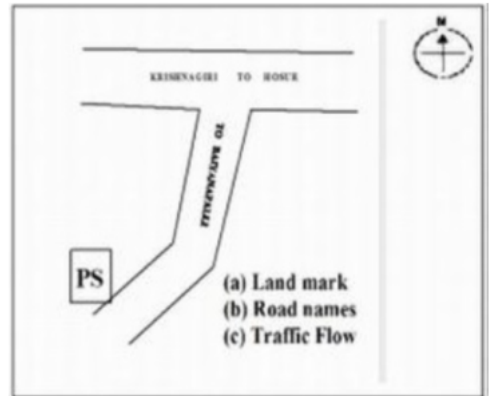

Cad View

Key MAP View