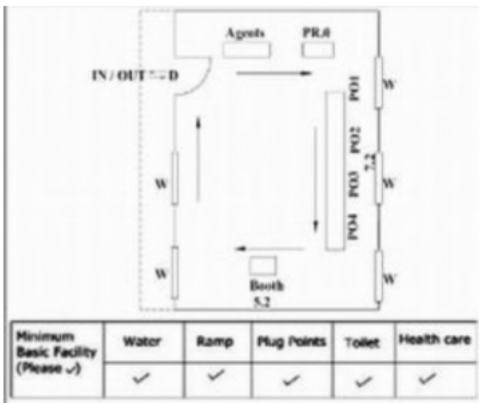

Google Map View

Polling Station Building Front View

Polling Station Front View

Cad View

Key MAP View

சட்டமன்றத் தொகுதியின் எண் மற்றும் பெயர் : 53-கிருஷ்ணகிரி பிரிவு எண் மற்றும் பெயர் 1-எர்ஹள்ளி (வ.கி) மற்றும் (ஊ), நடுகவுண்டர் கொட்டாய் வார்டு-1