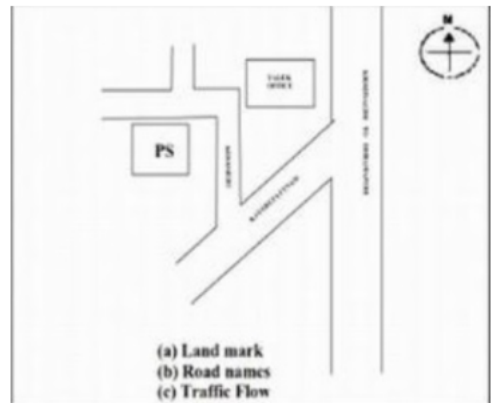

Key MAP View