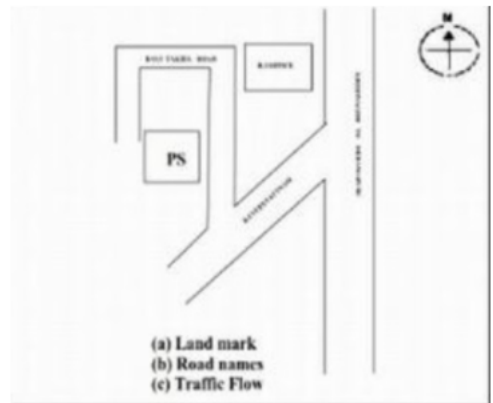

Key MAP View