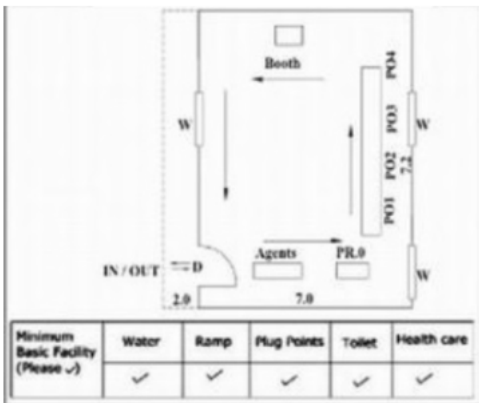

Google Map View

Polling Station Building Front View

Polling Station Front View

Cad View

Key MAP View

1 பெயர் : மோகன்ராஜ் தந்தை பெயர்: கதிர்வேல் வீட்டு எண் : 1 வயது : 43 பாலினம் : ஆண்	AXL1107465 Photo is available	2 பெயர் : கிருஷ்ணவேணி கணவர் பெயர்: ரமேஷ் வீட்டு எண் : 1 வயது : 35 பாலினம் : பெண்	AXL1614924 Photo is available	3 பெயர் : நரேந்திரன் தந்தை பெயர்: கதிர்வேல் வீட்டு எண் : 1 வயது : 34 பாலினம் : ஆண்	AXL1107473 Photo is available
4 பெயர் : கார்த்திக் தந்தை பெயர்: ரவி வீட்டு எண் : 1 வயது : 33 பாலினம் : ஆண்	AXL0935114 Photo is available	5 பெயர் : ஹரி தந்தை பெயர்: காவேரி வீட்டு எண் : 1 வயது : 29 பாலினம் : ஆண்	AXL1501295 Photo is available	6 பெயர் : நந்தினி கணவர் பெயர்: சபரி வீட்டு எண் : 1 வயது : 29 பாலினம் : பெண்	AXL1706464 Photo is available
7 பெயர் : சூதா தந்தை பெயர்: முருகன் வீட்டு எண் : 1 வயது : 26 பாலினம் : பெண்	AXL1791185 Photo is available	S 8 பெயர் : தண்டபாணி தந்தை பெயர்: பெரியண்ணன் வீட்டு எண் : 1/98 வயது : 38 பாலினம் : ஆண்	AXL2694883 Photo is available	9 பெயர் : ராகவேந்திரன் தந்தை பெயர்: ராமசாமி வீட்டு எண் : 1-100 வயது : 33 பாலினம் : ஆண்	AXL1106848 Photo is available
10 பெயர் : முனியப்பன் தந்தை பெயர்: மணியவேல் வீட்டு எண் : 1-502 வயது : 29 பாலினம் : ஆண்	AXL1501303 Photo is available	11 பெயர் : சரவணன் தந்தை பெயர்: ராமர் வீட்டு எண் : 2-2A வயது : 47 பாலினம் : ஆண்	AXL1477470 Photo is available	12 பெயர் : கவிப்பிரியா கணவர் பெயர்: பிரசாந்த் வீட்டு எண் : 3/45 வயது : 21 பாலினம் : பெண்	AXL2743516 Photo is available
S 13 பெயர் : சண்முகம் தந்தை பெயர்: வஜ்ஜிரம் வீட்டு எண் : 2-6A வயது : 47 பாலினம் : ஆண்	AXL1404649 Photo is available	S 14 பெயர் : சும்தி கணவர் பெயர்: சண்முகம் வீட்டு எண் : 2-6A வயது : 42 பாலினம் : பெண்	AXL1404631 Photo is available	S 15 பெயர் : சாய்லட்சுமி கணவர் பெயர்: சக்திவேல் வீட்டு எண் : 2-76 வயது : 46 பாலினம் : பெண்	AXL1501352 Photo is available
16 பெயர் : சுபாஷினி தாயின் பெயர்: சாய்லட்சுமி வீட்டு எண் : 2-76 வயது : 29 பாலினம் : பெண்	AXL1501360 Photo is available	17 பெயர் : அம்பிகா தந்தை பெயர்: சுரேஷ் வீட்டு எண் : 2-127 வயது : 35 பாலினம் : பெண்	AXL1567312 Photo is available	18 பெயர் : சங்கீதா கணவர் பெயர்: முருகன் வீட்டு எண் : 2-243 வயது : 30 பாலினம் : பெண்	AXL1477660 Photo is available
19 பெயர் : நரசிம்மன் தந்தை பெயர்: பெரியசாமி வீட்டு எண் : 2-245a வயது : 45 பாலினம் : ஆண்	AXL1106822 Photo is available	20 பெயர் : ரம்யாசுதா தாயின் பெயர்: கவிதா வீட்டு எண் : 2/261 வயது : 21 பாலினம் : பெண்	AXL2822583 Photo is available	21 பெயர் : காஞ்சனா கணவர் பெயர்: சரவணன் வீட்டு எண் : 2-270 வயது : 45 பாலினம் : பெண்	AXL0705913 Photo is available
22 பெயர் : பார்த்தசாரதி தாயின் பெயர்: தேன்மொழி வீட்டு எண் : 2-285 வயது : 32 பாலினம் : ஆண்	AXL1501345 Photo is available	23 பெயர் : சாந்தா கணவர் பெயர்: ராமர் வீட்டு எண் : 2-293-A வயது : 61 பாலினம் : பெண்	AXL0753087 Photo is available	24 பெயர் : லட்சுமி கணவர் பெயர்: சரவணன் வீட்டு எண் : 2-293-A வயது : 41 பாலினம் : பெண்	AXL0706465 Photo is available
25 பெயர் : அக்பர்பாஷா தந்தை பெயர்: உமர் வீட்டு எண் : 2/327 வயது : 51 பாலினம் : ஆண்	AXL2460442 Photo is available	#2 26 பெயர் : ஹஜிரா அக்பர்பாஷா கணவர் பெயர்: அக்பர் வீட்டு எண் : 2-327 வயது : 46 பாலினம் : பெண்	AXL0706986 Photo is available	27 பெயர் : அல்லி உசேன் தந்தை பெயர்: அப்துல் ரஹிம் வீட்டு எண் : 2-338-1 வயது : 76 பாலினம் : ஆண்	AXL0705830 Photo is available
28 பெயர் : ஷாபானா கணவர் பெயர்: அல்லிஉசேன் வீட்டு எண் : 2-338-1 வயது : 45 பாலினம் : பெண்	AXL0705822 Photo is available	29 பெயர் : அஜித் தந்தை பெயர்: நாகராசன் வீட்டு எண் : 2-343 வயது : 27 பாலினம் : ஆண்	AXL1676279 Photo is available	S 30 பெயர் : மொஹம்மத் முக்சரியா தந்தை பெயர்: மகபூப் வீட்டு எண் : 2/397 வயது : 64 பாலினம் : ஆண்	AXL0830109 Photo is available