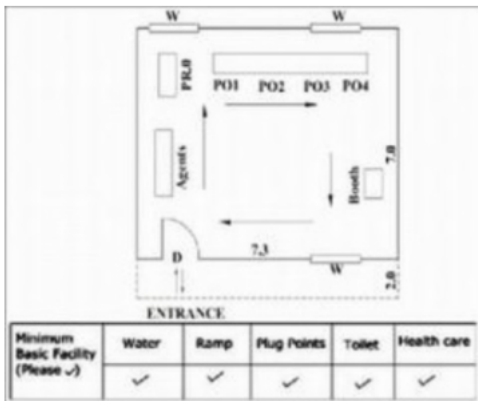

Cad View

Key MAP View