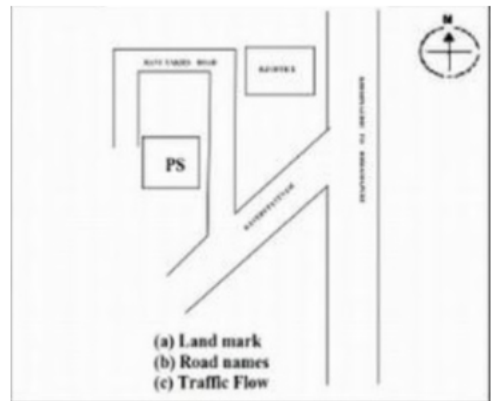

Cad View

Key MAP View