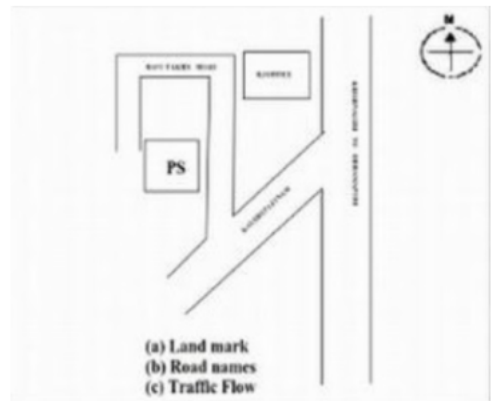

Cad View

Key MAP View