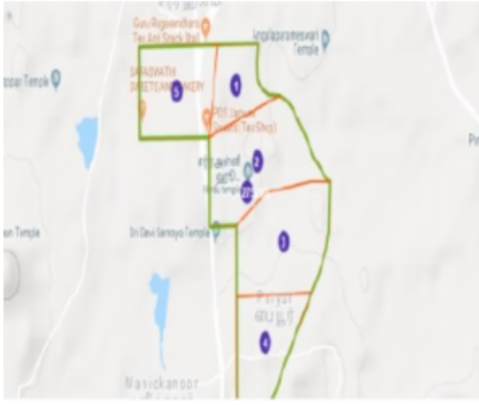

Nazri Naksha