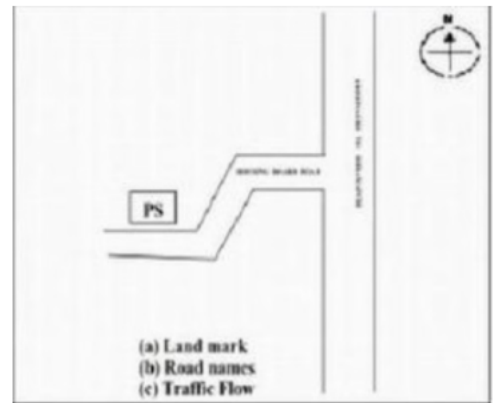

Key MAP View