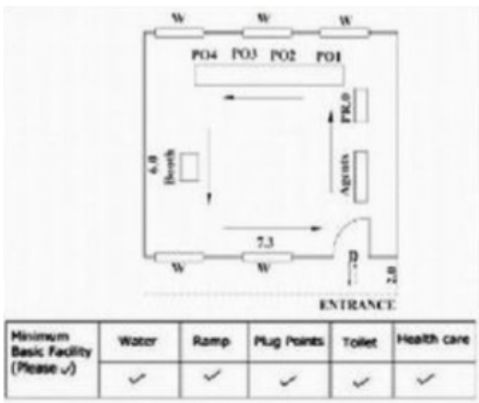

Google Map View

Polling Station Building Front View

Polling Station Front View

Cad View

Key MAP View

1 பெயர் : அனுகாயத்திரி தந்தை பெயர்: பிரேம்குமார் வீட்டு எண் : 1 வயது : 38 பாலினம் : பெண் Photo is available	AXL1478502	2 பெயர் : வர்ணலட்சுமி தந்தை பெயர்: ஜெகநாதன் வீட்டு எண் : 1 வயது : 31 பாலினம் : பெண் Photo is available	AXL1405638	3 பெயர் : மணிகண்டன் தந்தை பெயர்: வேலமுருகன் வீட்டு எண் : 1/125 வயது : 26 பாலினம் : ஆண் Photo is available	AXL1764422
4 பெயர் : சல்மா கணவர் பெயர்: தஸ்தகீர் வீட்டு எண் : 1-130 வயது : 36 பாலினம் : பெண் Photo is available	AXL1405489	5 பெயர் : மூவேனா தந்தை பெயர்: அமீத் வீட்டு எண் : 1-130 வயது : 33 பாலினம் : பெண் Photo is available	AXL1405539	6 பெயர் : மாதேஷ் தந்தை பெயர்: மாதையன் வீட்டு எண் : 1/142 வயது : 27 பாலினம் : ஆண் Photo is available	AXL1766724
7 பெயர் : முத்துகுமரி கணவர் பெயர்: சோலை வீட்டு எண் : 1-193 வயது : 54 பாலினம் : பெண் Photo is available	AXL2342715	8 பெயர் : மணி தந்தை பெயர்: பெருமாள் வீட்டு எண் : 1/286-எ வயது : 61 பாலினம் : ஆண் Photo is available	ZBC1824333	9 பெயர் : சாந்தி கணவர் பெயர்: மணி வீட்டு எண் : 1/286-எ வயது : 54 பாலினம் : பெண் Photo is available	ZBC1824432
10 பெயர் : நிகேந்திரன் தந்தை பெயர்: கண்ணப்பன் வீட்டு எண் : 1/298 வயது : 42 பாலினம் : ஆண் Photo is available	AXL2917920	11 பெயர் : மஞ்சுபுரீ கணவர் பெயர்: நிகேந்திரன் வீட்டு எண் : 1/299 வயது : 34 பாலினம் : பெண் Photo is available	AAH4471751	12 பெயர் : சர்வாக்யா அ தாயின் பெயர்: அனுகாயத்திரி அ வீட்டு எண் : 1/311.ஸி, வயது : 19 பாலினம் : ஆண் Photo is available	AXL2963106
13 பெயர் : முபின் தாஜ் தந்தை பெயர்: காதர் பாஷா வீட்டு எண் : 1/311D வயது : 26 பாலினம் : பெண் Photo is available	AXL1736727	14 பெயர் : முருகன் தந்தை பெயர்: அழகப்பன் வீட்டு எண் : 1-336 வயது : 37 பாலினம் : ஆண் Photo is available	AXL1109347	15 பெயர் : மகாலட்சுமி தந்தை பெயர்: முருகன் வீட்டு எண் : 1-336 வயது : 32 பாலினம் : பெண் Photo is available	AXL1109560
16 பெயர் : தினேஷ் பாபு தந்தை பெயர்: கணேசன் வீட்டு எண் : 1/336 டிஎன்எச்சிபி வயது : 21 பாலினம் : ஆண் Photo is available	AXL2752640	17 பெயர் : ராஜா தந்தை பெயர்: எல்லப்பன் வீட்டு எண் : 1-337 வயது : 58 பாலினம் : ஆண் Photo is available	AXL1109776	18 பெயர் : முருகம்மாள் கணவர் பெயர்: ராஜா வீட்டு எண் : 1-337 வயது : 43 பாலினம் : பெண் Photo is available	AXL1109768
19 பெயர் : சதீஷ் சி தந்தை பெயர்: ப சின்னசாமி வீட்டு எண் : 1-346 வயது : 29 பாலினம் : ஆண் Photo is available	AXL1478544	20 பெயர் : ஷாலினி பூரீ கணவர் பெயர்: சதீஷ் வீட்டு எண் : 1/346 வயது : 22 பாலினம் : பெண் Photo is available	AXL2802189	21 பெயர் : ஷபானா கணவர் பெயர்: சையத் அசேன் வீட்டு எண் : 1/355 வயது : 27 பாலினம் : பெண் Photo is available	AXL2696920
22 பெயர் : பவித்ரா தந்தை பெயர்: பழனி வீட்டு எண் : 1/363 வயது : 24 பாலினம் : பெண் Photo is available	AXL2672335	23 பெயர் : விஜய் தந்தை பெயர்: பால்பாண்டியன் வீட்டு எண் : 1/367 வயது : 27 பாலினம் : ஆண் Photo is available	AXL1847102	24 பெயர் : விமல் தந்தை பெயர்: முனியப்பன் வீட்டு எண் : 1/380 வயது : 23 பாலினம் : ஆண் Photo is available	AXL2553220
25 பெயர் : ஹரிராஜ் தந்தை பெயர்: அருண்பாலாஜி வீட்டு எண் : 1/383 வயது : 24 பாலினம் : ஆண் Photo is available	AXL2635928	26 பெயர் : வின்னராசி தந்தை பெயர்: ராஜி வீட்டு எண் : 1/386 வயது : 29 பாலினம் : பெண் Photo is available	AXL1534502	27 பெயர் : பத்ரா கணவர் பெயர்: அமீத் வீட்டு எண் : 1-410 வயது : 56 பாலினம் : பெண் Photo is available	AXL1222827
28 பெயர் : சாதிக் பாஷா தந்தை பெயர்: அமீத் வீட்டு எண் : 1-410 வயது : 32 பாலினம் : ஆண் Photo is available	AXL1222819	29 பெயர் : தேவராஜ் தந்தை பெயர்: இராமையாநாயுடு வீட்டு எண் : 2-130C வயது : 54 பாலினம் : ஆண் Photo is available	AXL1478452	30 பெயர் : கலைவாணி கணவர் பெயர்: காவேரியப்பன் வீட்டு எண் : 4/1 வயது : 28 பாலினம் : பெண் Photo is available	AXL1767946