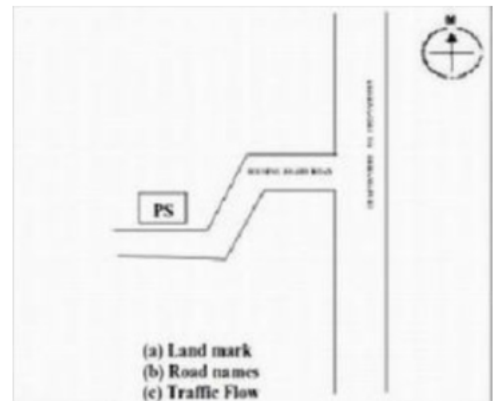

**3. வாக்குச் சாவடியின் விவரங்கள்**

<p><b>வாக்குச் சாவடியின் எண் மற்றும் பெயர் :</b></p> <p>309 - ஊராட்சி ஒன்றிய நடுநிலைப்பள்ளி போத்தாபுரம் - 635 112, வடக்கு பார்த்த மேற்கு பகுதி தாரசு கட்டிடம்</p> <p><b>வாக்குச் சாவடியின் முகவரி :</b></p> <p>ஊராட்சி ஒன்றிய நடுநிலைப்பள்ளி போத்தாபுரம், 635 112</p>	<p><b>வாக்குச் சாவடியின் வகைப்பாடு (ஆண்/பெண்/பொது)</b></p>	<p><b>பொது</b></p>
	<p><b>துணை வாக்குச் சாவடிகளின் எண்ணிக்கை :</b></p>	<p>0</p>

Google Map View

Polling Station Building Front View

Polling Station Front View

Cad View

Key MAP View

சட்டமன்றத் தொகுதியின் எண் மற்றும் பெயர் : 53-கிருஷ்ணகிரி பிரிவு எண் மற்றும் பெயர் 1-எர்ஹள்ளி (வ.கி) மற்றும் (ஊ), கோடிப்புதூர் வார்டு-4