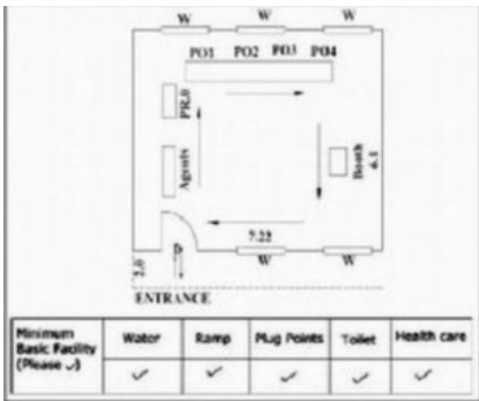

Google Map View

Polling Station Building Front View

Polling Station Front View

Cad View

Key MAP View

சட்டமன்றத் தொகுதியின் எண் மற்றும் பெயர் : 53-கிருஷ்ணகிரி பிரிவு எண் மற்றும் பெயர் 1-எர்ஹள்ளி (வ.கி) மற்றும் (ஊ), கோடிப்புதூர் வார்டு-4