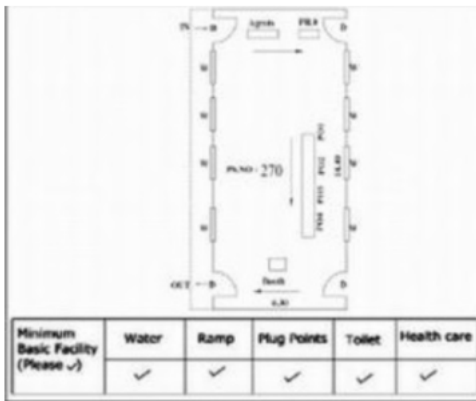

Cad View

Key MAP View