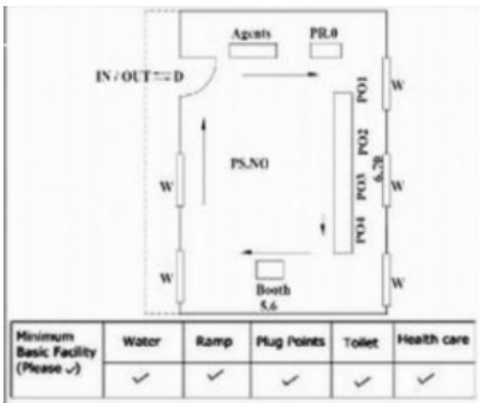

Google Map View

Polling Station Building Front View

Polling Station Front View

Cad View

Key MAP View

1 பெயர் : வெங்கட்டாஜலம் தந்தை பெயர்: தெட்லான் வீட்டு எண் : 1 வயது : 77 பாலினம் : ஆண்	AXL1356344 Photo is available	2 பெயர் : நீலா கணவர் பெயர்: கோவிந்தராஜ் வீட்டு எண் : 1 வயது : 69 பாலினம் : பெண்	AXL1356377 Photo is available	3 பெயர் : மாதேசன் தந்தை பெயர்: மாதப்பன் வீட்டு எண் : 1 வயது : 55 பாலினம் : ஆண்	AXL1112457 Photo is available
4 பெயர் : மூர்த்தி தந்தை பெயர்: சகாதேவன் வீட்டு எண் : 1 வயது : 49 பாலினம் : ஆண்	AXL1112325 Photo is available	5 பெயர் : நஞ்சம்மாள் கணவர் பெயர்: ரவி வீட்டு எண் : 1 வயது : 49 பாலினம் : பெண்	AXL1479492 Photo is available	6 பெயர் : அரசுகுமார் தாயின் பெயர்: அக்குமாரி வீட்டு எண் : 1 வயது : 47 பாலினம் : ஆண்	AXL0130013 Photo is available
7 பெயர் : வடிவேல் தந்தை பெயர்: முனியப்பன் வீட்டு எண் : 1 வயது : 46 பாலினம் : ஆண்	AXL1111970 Photo is available	8 பெயர் : செல்வி கணவர் பெயர்: அரசுகுமார் வீட்டு எண் : 1 வயது : 46 பாலினம் : பெண்	BVN1118017 Photo is available	9 பெயர் : பூங்கொடி கணவர் பெயர்: முனுராஜ் வீட்டு எண் : 1 வயது : 45 பாலினம் : பெண்	AXL1112234 Photo is available
10 பெயர் : மஞ்சளா கணவர் பெயர்: மூர்த்தி வீட்டு எண் : 1 வயது : 44 பாலினம் : பெண்	AXL1112259 Photo is available	11 பெயர் : கலைவாணி கணவர் பெயர்: மாதேசன் வீட்டு எண் : 1 வயது : 43 பாலினம் : பெண்	AXL1112283 Photo is available	12 பெயர் : சித்ரா கணவர் பெயர்: திருமால் வீட்டு எண் : 1 வயது : 41 பாலினம் : பெண்	AXL1479344 Photo is available
13 பெயர் : செந்தில் தந்தை பெயர்: கோவிந்தராஜ் வீட்டு எண் : 1 வயது : 41 பாலினம் : ஆண்	AXL2627438 Photo is available	14 பெயர் : வசந்தி கணவர் பெயர்: முருகன் வீட்டு எண் : 1 வயது : 40 பாலினம் : பெண்	AXL1112184 Photo is available	15 பெயர் : குமரன் தந்தை பெயர்: தர்மலிங்கம் வீட்டு எண் : 1 வயது : 40 பாலினம் : ஆண்	AXL1112416 Photo is available
16 பெயர் : கமலா கணவர் பெயர்: செந்தில் வீட்டு எண் : 1 வயது : 40 பாலினம் : பெண்	AXL2627388 Photo is available	17 பெயர் : மீனா கணவர் பெயர்: கந்தன் வீட்டு எண் : 1 வயது : 39 பாலினம் : பெண்	AXL1112267 Photo is available	18 பெயர் : ரமேஷ் தந்தை பெயர்: பழனி வீட்டு எண் : 1 வயது : 35 பாலினம் : ஆண்	AXL0885178 Photo is available
19 பெயர் : கெம்பம்மாள் கணவர் பெயர்: சரவணன் வீட்டு எண் : 1 வயது : 34 பாலினம் : பெண்	AXL1479401 Photo is available	20 பெயர் : பூங்காந்த தாயின் பெயர்: வள்ளி வீட்டு எண் : 1 வயது : 34 பாலினம் : ஆண்	AXL1224716 Photo is available	21 பெயர் : அன்பு தந்தை பெயர்: நாகராஜன் வீட்டு எண் : 1 வயது : 33 பாலினம் : ஆண்	AXL1356047 Photo is available
22 பெயர் : கவியரசு தாயின் பெயர்: வள்ளி வீட்டு எண் : 1 வயது : 33 பாலினம் : ஆண்	AXL1224708 Photo is available	23 பெயர் : திவ்யா கணவர் பெயர்: சிலம்பரசன் வீட்டு எண் : 1 வயது : 33 பாலினம் : பெண்	AXL1112572 Photo is available	24 பெயர் : ராதிகா கணவர் பெயர்: சக்திவேல் வீட்டு எண் : 1 வயது : 30 பாலினம் : பெண்	AXL1356294 Photo is available
25 பெயர் : ரஞ்சித்குமார் தந்தை பெயர்: ரவி வீட்டு எண் : 1 வயது : 29 பாலினம் : ஆண்	AXL1479328 Photo is available	26 பெயர் : ஆனந்தன் தந்தை பெயர்: வெங்கடசாமி வீட்டு எண் : 1-14 வயது : 64 பாலினம் : ஆண்	AXL2344109 Photo is available	27 பெயர் : உதயகுமார் தந்தை பெயர்: சண்முகம் வீட்டு எண் : 1-74 வயது : 48 பாலினம் : ஆண்	AXL0831537 Photo is available
28 பெயர் : சரோஜா கணவர் பெயர்: சென்னப்பன் வீட்டு எண் : 1/94 வயது : 68 பாலினம் : பெண்	AXL2456903 Photo is available	29 பெயர் : ரேவதி கணவர் பெயர்: அசோக் வீட்டு எண் : 1-121 வயது : 40 பாலினம் : பெண்	AXL0831446 Photo is available	30 பெயர் : தங்கவேல் தந்தை பெயர்: நாகவேணி வீட்டு எண் : 1-145 வயது : 37 பாலினம் : ஆண்	AXL0831461 Photo is available