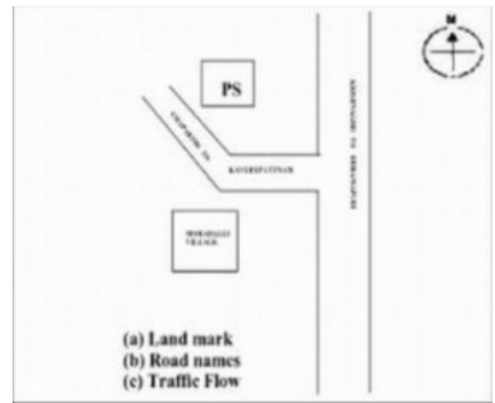

Cad View

Key MAP View