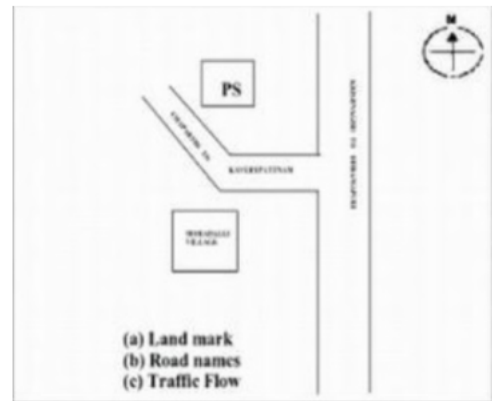

Cad View

Key MAP View