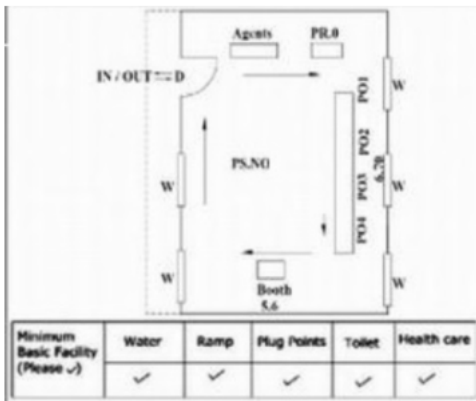

வாக்காளர் பதிவு அலுவலரின்
கையொப்பம்

Nazri Naksha

Google Map View

Polling Station Building Front View

Polling Station Front View

Cad View

Key MAP View

| | | | | | |
|--|----------------------------------|--|----------------------------------|---|----------------------------------|
| 1 பெயர் : செல்லன் தந்தை பெயர்: செல்லன் வீட்டு எண் : 2-203 வயது : 68 பாலினம் : ஆண் | AXL2338168 Photo is available | # 2 பெயர் : அசோக்குமார் செ தந்தை பெயர்: செல்லன் வீட்டு எண் : 2-203 வயது : 48 பாலினம் : ஆண் | AXL0099457 Photo is available | 3 பெயர் : ராஜேந்திரன் தந்தை பெயர்: போத்தராஜ் வீட்டு எண் : 2-205 வயது : 69 பாலினம் : ஆண் | BVN1238468 Photo is available |
| 4 பெயர் : வெங்கடராமன் தந்தை பெயர்: கோவிந்தசாமி வீட்டு எண் : 2-205 வயது : 49 பாலினம் : ஆண் | AXL2338176 Photo is available | 5 பெயர் : கோபி தாயின் பெயர்: கண்ணம்மாள் வீட்டு எண் : 2-205 வயது : 44 பாலினம் : ஆண் | BVN2640621 Photo is available | 6 பெயர் : செல்வி கணவர் பெயர்: கோவிந்தராஜ் வீட்டு எண் : 2-207 வயது : 55 பாலினம் : பெண் | BVN2640647 Photo is available |
| 7 பெயர் : சாம்ராஜ் தந்தை பெயர்: சாமுடி வீட்டு எண் : 2-208 வயது : 64 பாலினம் : ஆண் | AXL2338192 Photo is available | 8 பெயர் : செல்வி கணவர் பெயர்: சாம்ராஜ் வீட்டு எண் : 2-208 வயது : 57 பாலினம் : பெண் | AXL2338218 Photo is available | 9 பெயர் : ரத்னா கணவர் பெயர்: நாகராஜன் வீட்டு எண் : 2-211 வயது : 60 பாலினம் : பெண் | AXL2338234 Photo is available |
| 10 பெயர் : கருணாமூர்த்தி இதரர் பெயர்: தொட்டலான் வீட்டு எண் : 2-211 வயது : 53 பாலினம் : ஆண் | BVN1238039 Photo is available | 11 பெயர் : நாகவள்ளி கணவர் பெயர்: கருணாமூர்த்தி வீட்டு எண் : 2-211 வயது : 46 பாலினம் : பெண் | BVN2640654 Photo is available | 12 பெயர் : சிவகாமி கணவர் பெயர்: ரேணு வீட்டு எண் : 2-213 வயது : 79 பாலினம் : பெண் | BVN2640662 Photo is available |
| 13 பெயர் : மஞ்சளா கணவர் பெயர்: முருகன் வீட்டு எண் : 2-213 வயது : 47 பாலினம் : பெண் | BVN2640688 Photo is available | 14 பெயர் : சின்னசெல்லன் தந்தை பெயர்: செல்லன் வீட்டு எண் : 2-217 வயது : 64 பாலினம் : ஆண் | BVN1269521 Photo is available | 15 பெயர் : ராஜம்மாள் கணவர் பெயர்: சின்ன செல்லன் வீட்டு எண் : 2-217 வயது : 58 பாலினம் : பெண் | BVN2640696 Photo is available |
| 16 பெயர் : மங்கம்மாள் கணவர் பெயர்: ராமச்சந்திரன் வீட்டு எண் : 2-218 வயது : 45 பாலினம் : பெண் | BVN2640704 Photo is available | 17 பெயர் : ஜெய்குமார் தந்தை பெயர்: கோபால் வீட்டு எண் : 2-218 வயது : 42 பாலினம் : ஆண் | BVN2640712 Photo is available | 18 பெயர் : கண்ணம்மாள் கணவர் பெயர்: செல்லன் வீட்டு எண் : 2-220 வயது : 73 பாலினம் : பெண் | AXL2338242 Photo is available |
| 19 பெயர் : சரவணன் தந்தை பெயர்: செல்லன் வீட்டு எண் : 2-220 வயது : 51 பாலினம் : ஆண் | AXL2338259 Photo is available | 20 பெயர் : ராமி கணவர் பெயர்: சரவணன் வீட்டு எண் : 2-220 வயது : 46 பாலினம் : பெண் | BVN2640720 Photo is available | 21 பெயர் : செல்வி கணவர் பெயர்: அண்ணாதுரை வீட்டு எண் : 2-222 வயது : 46 பாலினம் : பெண் | BVN1851260 Photo is available |
| 22 பெயர் : சின்னதாய் கணவர் பெயர்: துரைசாமி வீட்டு எண் : 2-223 வயது : 65 பாலினம் : பெண் | AXL2338275 Photo is available | 23 பெயர் : திம்மி கணவர் பெயர்: மாணிக்கம் வீட்டு எண் : 2-224 வயது : 66 பாலினம் : பெண் | AXL0099507 Photo is available | 24 பெயர் : குமார் தந்தை பெயர்: மாணிக்கம் வீட்டு எண் : 2-224 வயது : 51 பாலினம் : ஆண் | AXL2338283 Photo is available |
| 25 பெயர் : விஜயகுமார் தந்தை பெயர்: மாணிக்கம் வீட்டு எண் : 2-224 வயது : 45 பாலினம் : ஆண் | BVN2640746 Photo is available | 26 பெயர் : இளங்கோ தந்தை பெயர்: செல்லன் வீட்டு எண் : 2-227 வயது : 47 பாலினம் : ஆண் | AXL2338325 Photo is available | 27 பெயர் : கரிகாலன் தந்தை பெயர்: மாதேஸ் வீட்டு எண் : 2-407 வயது : 48 பாலினம் : ஆண் | BVN3198330 Photo is available |
| 28 பெயர் : சித்ரா கணவர் பெயர்: ராஜேந்திரன் வீட்டு எண் : 205 வயது : 46 பாலினம் : பெண் | BVN3178217 Photo is available | 29 பெயர் : பாஸ்கர் தந்தை பெயர்: தர்மலிங்கம் வீட்டு எண் : 386 வயது : 54 பாலினம் : ஆண் | BVN3178183 Photo is available | 30 பெயர் : சாமுடி தந்தை பெயர்: சாமுண்டி வீட்டு எண் : 387 வயது : 61 பாலினம் : ஆண் | BVN3178209 Photo is available |