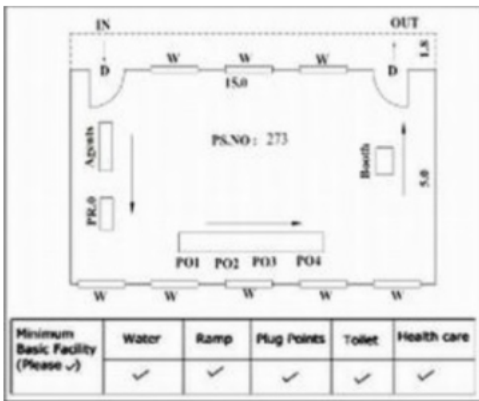

Google Map View

Polling Station Building Front View

Polling Station Front View

Cad View

Key MAP View

சட்டமன்றத் தொகுதியின் எண் மற்றும் பெயர் : 53-கிருஷ்ணகிரி பிரிவு எண் மற்றும் பெயர் 1-சாப்பர்த்தி (வ.கி) மற்றும் (ஊ), குட்டிகவுண்டூர் வார்டு-3