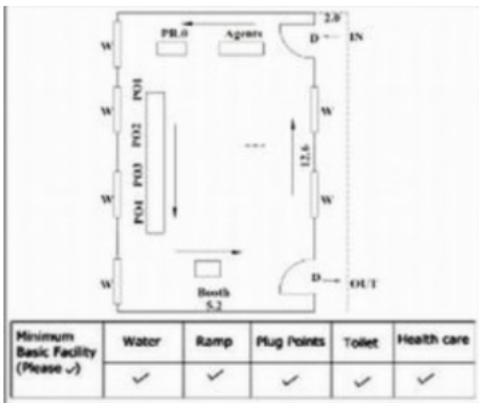

Google Map View

Polling Station Building Front View

Polling Station Front View

Cad View

Key MAP View

சட்டமன்றத் தொகுதியின் எண் மற்றும் பெயர் : 53-கிருஷ்ணகிரி பிரிவு எண் மற்றும் பெயர் 1-பன்னிஹள்ளி (வ.கி) மற்றும் (ஊ), பன்னிஹள்ளி வார்டு-1