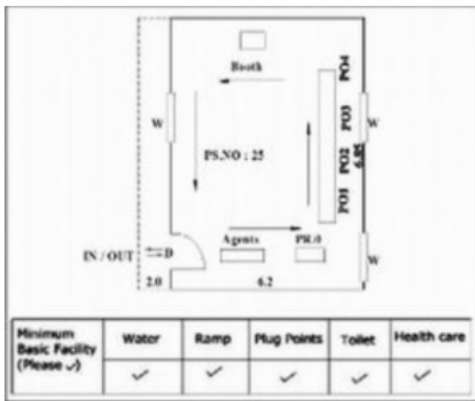

Google Map View

Polling Station Building Front View

Polling Station Front View

Cad View

Key MAP View

சட்டமன்றத் தொகுதியின் எண் மற்றும் பெயர் : 53-கிருஷ்ணகிரி பிரிவு எண் மற்றும் பெயர் 1-கல்லுகுறிக்கி(வ.கி) மற்றும்(ஊ), கல்லுகுறிக்கி அரிஜன காலனி வார்டு-1