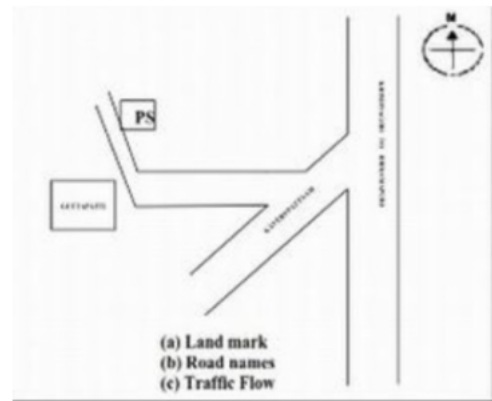

Cad View

Key MAP View