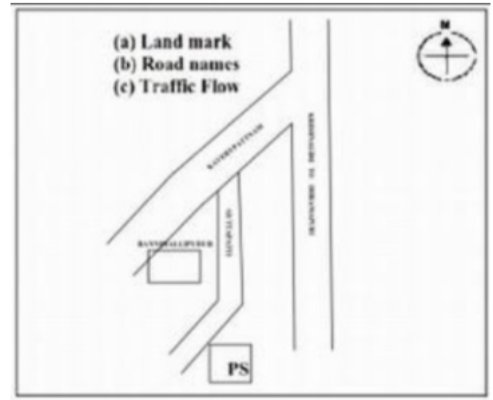

Key MAP View