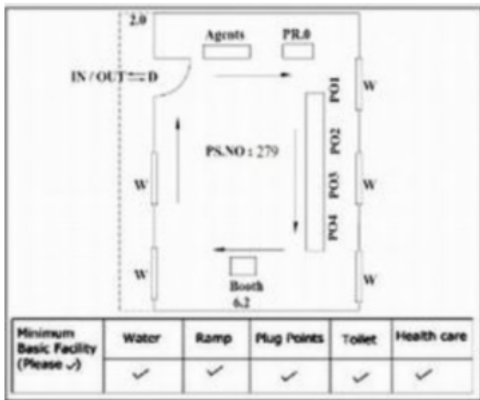

Google Map View

Polling Station Building Front View

Polling Station Front View

Cad View

Key MAP View

1 பெயர் : லட்சுமி கணவர் பெயர்: கோணான் வீட்டு எண் : 1 வயது : 72 பாலினம் : பெண் Photo is available	AXL1359595	2 பெயர் : கலைசெல்வி -- கணவர் பெயர்: செளந்தர் வீட்டு எண் : 1 வயது : 33 பாலினம் : பெண் Photo is available	AXL1571991	3 பெயர் : சிவராஜ் தந்தை பெயர்: குப்பன் வீட்டு எண் : 1 வயது : 32 பாலினம் : ஆண் Photo is available	AXL1359488
4 பெயர் : முருகம்மாள் கணவர் பெயர்: அர்சுணன் வீட்டு எண் : 1 வயது : 28 பாலினம் : பெண் Photo is available	AXL1571892	5 பெயர் : விஜயலக்ஷ்மி கணவர் பெயர்: வினாயகம் வீட்டு எண் : 1 வயது : 23 பாலினம் : பெண் Photo is available	AXL2531820	6 பெயர் : முருகம்மாள் கணவர் பெயர்: எல்லப்பன் வீட்டு எண் : 2-345 வயது : 49 பாலினம் : பெண் Photo is available	BVN1282797
7 பெயர் : மங்கம்மாள் கணவர் பெயர்: லட்சுமணன் வீட்டு எண் : 2-483 வயது : 59 பாலினம் : பெண் Photo is available	AXL2409100	8 பெயர் : முருகம்மாள் கணவர் பெயர்: செல்வம் வீட்டு எண் : 2-484 வயது : 43 பாலினம் : பெண் Photo is available	BVN1844364	9 பெயர் : கோவிந்தன் தந்தை பெயர்: கோணன் வீட்டு எண் : 2-485 வயது : 71 பாலினம் : ஆண் Photo is available	AXL2409118
10 பெயர் : கண்ணம்மாள் கணவர் பெயர்: கோவிந்தன் வீட்டு எண் : 2-485 வயது : 63 பாலினம் : பெண் Photo is available	AXL2409126	11 பெயர் : திருப்பதி தந்தை பெயர்: கோவிந்தன் வீட்டு எண் : 2-485 வயது : 42 பாலினம் : ஆண் Photo is available	AXL0102186	12 பெயர் : ராசகோபால் தந்தை பெயர்: செவத்தான் வீட்டு எண் : 2-486 வயது : 59 பாலினம் : ஆண் Photo is available	AXL2409134
13 பெயர் : லட்சுமி கணவர் பெயர்: ராசகோபால் வீட்டு எண் : 2-486 வயது : 51 பாலினம் : பெண் Photo is available	BVN1282466	14 பெயர் : அர்சுணன் தந்தை பெயர்: ராஜகோபால் வீட்டு எண் : 2-486 வயது : 40 பாலினம் : ஆண் Photo is available	BVN1842681	15 பெயர் : சின்னக்கண்ணு தந்தை பெயர்: குழந்தை வீட்டு எண் : 2-487 வயது : 71 பாலினம் : ஆண் Photo is available	BVN1282375
16 பெயர் : சேட்டு தந்தை பெயர்: சின்னக்கண்ணு வீட்டு எண் : 2-487 வயது : 49 பாலினம் : ஆண் Photo is available	AXL2409142	17 பெயர் : முத்து கணவர் பெயர்: சேட்டு வீட்டு எண் : 2-487 வயது : 47 பாலினம் : பெண் Photo is available	BVN1845403	18 பெயர் : சின்னசாமி தந்தை பெயர்: சின்னக்கண்ணு வீட்டு எண் : 2-487 வயது : 46 பாலினம் : ஆண் Photo is available	BVN1847045
19 பெயர் : கோட்டு தந்தை பெயர்: பெருமாள் வீட்டு எண் : 2-488 வயது : 58 பாலினம் : பெண் Photo is available	AXL2409159	20 பெயர் : கல்யாணி கணவர் பெயர்: கோட்டு வீட்டு எண் : 2-488 வயது : 58 பாலினம் : பெண் Photo is available	BVN1282391	21 பெயர் : பத்மா கணவர் பெயர்: நாகராசு வீட்டு எண் : 2-488 வயது : 47 பாலினம் : பெண் Photo is available	BVN1846302
22 பெயர் : ரங்கசாமி தந்தை பெயர்: கோட்டு வீட்டு எண் : 2-488 வயது : 42 பாலினம் : ஆண் Photo is available	BVN1846229	23 பெயர் : செல்வம் தந்தை பெயர்: மண்ணுகான் வீட்டு எண் : 2-491 வயது : 47 பாலினம் : ஆண் Photo is available	BVN2612190	24 பெயர் : மாது தந்தை பெயர்: சின்னபுள்ளை வீட்டு எண் : 2-492 வயது : 51 பாலினம் : ஆண் Photo is available	AXL2409167
25 பெயர் : மாதம்மாள் கணவர் பெயர்: மாது வீட்டு எண் : 2-492 வயது : 47 பாலினம் : பெண் Photo is available	BVN2108413	26 பெயர் : லட்சுமி கணவர் பெயர்: பெருமாள் வீட்டு எண் : 2-493 வயது : 56 பாலினம் : பெண் Photo is available	AXL2409183	27 பெயர் : கோவிந்தராஜ் தந்தை பெயர்: பெருமாள் வீட்டு எண் : 2-493 வயது : 42 பாலினம் : ஆண் Photo is available	BVN2612216
28 பெயர் : திருப்பதி தந்தை பெயர்: பெருமாள் வீட்டு எண் : 2-493 வயது : 37 பாலினம் : ஆண் Photo is available	AXL0102194	29 பெயர் : கோவிந்தன் தந்தை பெயர்: சின்னபுள்ளை வீட்டு எண் : 2-494 வயது : 57 பாலினம் : ஆண் Photo is available	BVN1283563	30 பெயர் : மாணிக்கம்மாள் கணவர் பெயர்: கோவிந்தன் வீட்டு எண் : 2-494 வயது : 54 பாலினம் : பெண் Photo is available	AXL2409191