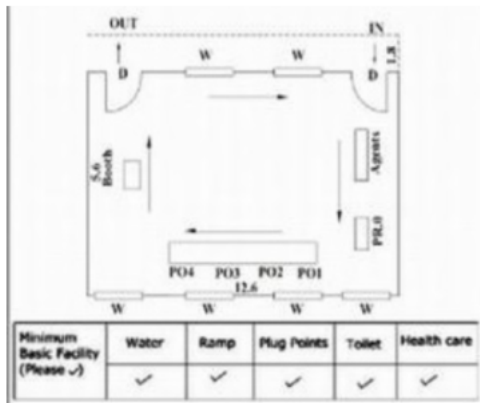

Google Map View

Polling Station Building Front View

Polling Station Front View

Cad View

Key MAP View

1 பெயர் : நதியா தாயின் பெயர் : செல்லம்மாள் வீட்டு எண் : 2-227 வயது : 30 பாலினம் : பெண் Photo is available	AXL1707660	2 பெயர் : தங்கவேல் தந்தை பெயர் : மாணிக்கம் வீட்டு எண் : 2-273 வயது : 51 பாலினம் : ஆண் Photo is available	BVN1830009	3 பெயர் : காமாட்சி கணவர் பெயர் : தங்கவேல் வீட்டு எண் : 2-273 வயது : 47 பாலினம் : பெண் Photo is available	BVN1829985
4 பெயர் : வித்யா தந்தை பெயர் : தங்கவேல் வீட்டு எண் : 2/273 வயது : 25 பாலினம் : பெண் Photo is available	AXL2455558	5 பெயர் : மங்கம்மாள் கணவர் பெயர் : மாரியப்பன் வீட்டு எண் : 2-274 வயது : 97 பாலினம் : பெண் Photo is available	AXL2347144	6 பெயர் : முருகன் தந்தை பெயர் : மாணிக்கம் வீட்டு எண் : 2-274 வயது : 47 பாலினம் : ஆண் Photo is available	AXL0103622
7 பெயர் : மங்கம்மாள் கணவர் பெயர் : முருகன் வீட்டு எண் : 2-274 வயது : 44 பாலினம் : பெண் Photo is available	AXL0103630	8 பெயர் : ராமன் தந்தை பெயர் : முருகன் வீட்டு எண் : 2-274 வயது : 29 பாலினம் : ஆண் Photo is available	AXL1577543	9 பெயர் : சதிஷ் தந்தை பெயர் : முருகன் வீட்டு எண் : 2/274 வயது : 25 பாலினம் : ஆண் Photo is available	AXL2455541
10 பெயர் : செவத்தான் தந்தை பெயர் : மாணிக்கம் வீட்டு எண் : 2-275 வயது : 63 பாலினம் : ஆண் Photo is available	AXL2347151	11 பெயர் : பச்சம்மாள் கணவர் பெயர் : செவத்தான் வீட்டு எண் : 2-275 வயது : 59 பாலினம் : பெண் Photo is available	BVN2134328	12 பெயர் : முருகன் தந்தை பெயர் : செவத்தான் வீட்டு எண் : 2-275 வயது : 35 பாலினம் : ஆண் Photo is available	AXL1117233
13 பெயர் : அண்ணாமலை தந்தை பெயர் : மாணிக்கம் வீட்டு எண் : 2-276 வயது : 65 பாலினம் : ஆண் Photo is available	BVN1830223	14 பெயர் : சித்தம்மாள் கணவர் பெயர் : அண்ணாமலை வீட்டு எண் : 2-276 வயது : 58 பாலினம் : பெண் Photo is available	AXL2347169	15 பெயர் : திருப்பதி தந்தை பெயர் : அண்ணாமலை வீட்டு எண் : 2-276 வயது : 45 பாலினம் : ஆண் Photo is available	AXL0720862
16 பெயர் : இந்திராணி கணவர் பெயர் : திருப்பதி வீட்டு எண் : 2-276 வயது : 41 பாலினம் : பெண் Photo is available	AXL0720870	17 பெயர் : செல்லம்மாள் கணவர் பெயர் : மணி வீட்டு எண் : 2-277 வயது : 60 பாலினம் : பெண் Photo is available	BVN1830769	18 பெயர் : மாதம்மாள் கணவர் பெயர் : ராஜி வீட்டு எண் : 2-278 வயது : 63 பாலினம் : பெண் Photo is available	AXL1117530
19 பெயர் : செல்வம் தந்தை பெயர் : ராஜிகவுண்டர் வீட்டு எண் : 2-278 வயது : 42 பாலினம் : ஆண் Photo is available	BVN1832708	20 பெயர் : முருகன் தந்தை பெயர் : ராஜிகவுண்டர் வீட்டு எண் : 2-278 வயது : 41 பாலினம் : ஆண் Photo is available	AXL0130930	21 பெயர் : விஜயா கணவர் பெயர் : செல்வம் வீட்டு எண் : 2-278 வயது : 39 பாலினம் : பெண் Photo is available	AXL0720912
22 பெயர் : காந்தி தந்தை பெயர் : இராஜி வீட்டு எண் : 2-278 வயது : 39 பாலினம் : ஆண் Photo is available	AXL0720920	23 பெயர் : தீபா கணவர் பெயர் : முருகன் வீட்டு எண் : 2/278 வயது : 26 பாலினம் : பெண் Photo is available	AXL1726975	24 பெயர் : சம்பத் தந்தை பெயர் : ராஜிகவுண்டர் வீட்டு எண் : 2-278A வயது : 45 பாலினம் : ஆண் Photo is available	BVN1831544
25 பெயர் : இளவரசி கணவர் பெயர் : சம்பதி வீட்டு எண் : 2-278A வயது : 40 பாலினம் : பெண் Photo is available	AXL0720938	26 பெயர் : கண்மணி தந்தை பெயர் : மாரியப்பன் வீட்டு எண் : 2-279 வயது : 74 பாலினம் : ஆண் Photo is available	AXL2348001	27 பெயர் : ஜெயந்தி கணவர் பெயர் : சங்கர் வீட்டு எண் : 2-279 வயது : 44 பாலினம் : பெண் Photo is available	AXL0130948
28 பெயர் : சண்முகம் தந்தை பெயர் : கண்மணி வீட்டு எண் : 2-279A வயது : 49 பாலினம் : ஆண் Photo is available	AXL2348019	29 பெயர் : ராமி கணவர் பெயர் : சண்முகம் வீட்டு எண் : 2-279A வயது : 42 பாலினம் : பெண் Photo is available	BVN1828383	30 பெயர் : கஸ்தூரி கணவர் பெயர் : கண்மணி வீட்டு எண் : 2-279B வயது : 72 பாலினம் : பெண் Photo is available	AXL2348027