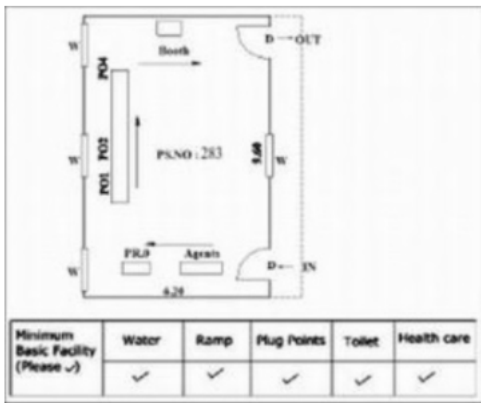

Google Map View

Polling Station Building Front View

Polling Station Front View

Cad View

Key MAP View

1 பெயர் : அமுதா கணவர் பெயர்: தவமணி வீட்டு எண் : 1/165 வயது : 24 பாலினம் : பெண்	AXL2581726 Photo is available	2 பெயர் : ஸுக்கிரியா தந்தை பெயர்: பரமசிவம் வீட்டு எண் : 2/236பீ வயது : 24 பாலினம் : ஆண்	AXL2554343 Photo is available	3 பெயர் : கண்ணம்மாள் கணவர் பெயர்: கோவிந்தசாமி வீட்டு எண் : 2-396 வயது : 72 பாலினம் : பெண்	AXL2355642 Photo is available
4 பெயர் : முருகேசன் தந்தை பெயர்: கோவிந்தசாமி வீட்டு எண் : 2-396 வயது : 38 பாலினம் : ஆண்	AXL0103911 Photo is available	5 பெயர் : நாகலட்சுமி கணவர் பெயர்: முருகேசன் வீட்டு எண் : 2-396 வயது : 37 பாலினம் : பெண்	AXL0103929 Photo is available	6 பெயர் : ராசம்மாள் கணவர் பெயர்: காசி வீட்டு எண் : 2-397 வயது : 82 பாலினம் : பெண்	BVN2613230 Photo is available
7 பெயர் : ரங்கசாமி தந்தை பெயர்: காசி வீட்டு எண் : 2-397 வயது : 53 பாலினம் : ஆண்	AXL1117290 Photo is available	8 பெயர் : பழனி கணவர் பெயர்: அரங்கசாமி வீட்டு எண் : 2-397 வயது : 53 பாலினம் : பெண்	AXL2355659 Photo is available	9 பெயர் : விஜி தந்தை பெயர்: ரங்கசாமி வீட்டு எண் : 2-397 வயது : 33 பாலினம் : ஆண்	AXL1117282 Photo is available
10 பெயர் : சிவரஞ்சனி கணவர் பெயர்: விஜி வீட்டு எண் : 2/397A வயது : 30 பாலினம் : பெண்	AXL2504165 Photo is available	11 பெயர் : சின்னப்பாப்பா கணவர் பெயர்: கிருஷ்ணன் வீட்டு எண் : 2-398 வயது : 59 பாலினம் : பெண்	AXL2355675 Photo is available	12 பெயர் : ரங்கசாமி க தந்தை பெயர்: கணபதி வீட்டு எண் : 2/399 வயது : 29 பாலினம் : ஆண்	AXL1727189 Photo is available
13 பெயர் : முத்துவேடி கணவர் பெயர்: துரைசாமி வீட்டு எண் : 2-400 வயது : 63 பாலினம் : பெண்	AXL2355683 Photo is available	14 பெயர் : ராஜ்குமார் தந்தை பெயர்: துரைசாமி வீட்டு எண் : 2-400 வயது : 35 பாலினம் : ஆண்	AXL0721266 Photo is available	15 பெயர் : முத்துவேடி கணவர் பெயர்: முனுசாமி வீட்டு எண் : 2-401 வயது : 61 பாலினம் : பெண்	AXL2355691 Photo is available
16 பெயர் : துளசி கணவர் பெயர்: மணி வீட்டு எண் : 2-401 வயது : 51 பாலினம் : பெண்	AXL0721258 Photo is available	17 பெயர் : முருகன் தந்தை பெயர்: சஞ்சீவன் வீட்டு எண் : 2-402 வயது : 55 பாலினம் : ஆண்	AXL2355717 Photo is available	18 பெயர் : விஜய் தந்தை பெயர்: பழனி வீட்டு எண் : 2/403 வயது : 25 பாலினம் : ஆண்	AXL2505774 Photo is available
19 பெயர் : ஹரிஷ்குமார் தந்தை பெயர்: சாம்ராஜ் வீட்டு எண் : 2/403(A) வயது : 24 பாலினம் : ஆண்	AXL2459618 Photo is available	20 பெயர் : சகுந்தலா கணவர் பெயர்: பழனி வீட்டு எண் : 2/404 வயது : 37 பாலினம் : பெண்	AXL2505741 Photo is available	21 பெயர் : லட்சுமியம்மாள் கணவர் பெயர்: வெங்கட்ராமய்யா வீட்டு எண் : 2-421 வயது : 82 பாலினம் : பெண்	AXL2355725 Photo is available
22 பெயர் : சுமித்ரா தந்தை பெயர்: முருகன் வீட்டு எண் : 2/440 வயது : 33 பாலினம் : பெண்	AXL1767862 Photo is available	23 பெயர் : கிருஷ்ணம்மாள் கணவர் பெயர்: முனுசாமி வீட்டு எண் : 2-461-A வயது : 41 பாலினம் : பெண்	BVN1831288 Photo is available	24 பெயர் : சாந்தி கணவர் பெயர்: சிலம்பரசன் வீட்டு எண் : 2/465 வயது : 30 பாலினம் : பெண்	AXL1788074 Photo is available
25 பெயர் : பத்மா கணவர் பெயர்: வெங்கட்ராமய்யா வீட்டு எண் : 2-469A வயது : 56 பாலினம் : பெண்	AXL2355733 Photo is available	26 பெயர் : சதிஷ்குமார் தந்தை பெயர்: முனுசாமி வீட்டு எண் : 2/479 வயது : 27 பாலினம் : ஆண்	AXL1766583 Photo is available	27 பெயர் : ஹேமலதா தந்தை பெயர்: முனுசாமி வீட்டு எண் : 2/479 வயது : 25 பாலினம் : பெண்	AXL1767912 Photo is available
28 பெயர் : காயத்திரி தந்தை பெயர்: கார்த்திகேயன் வீட்டு எண் : 2/517 வயது : 23 பாலினம் : பெண்	AXL2582906 Photo is available	29 பெயர் : மோகன் குமார் தந்தை பெயர்: முனியப்பன் வீட்டு எண் : 2/522 வயது : 26 பாலினம் : ஆண்	AXL2505766 Photo is available	30 பெயர் : தண்டபாணி தந்தை பெயர்: பெரியண்ணன் வீட்டு எண் : 2/524 வயது : 27 பாலினம் : ஆண்	AXL2505758 Photo is available