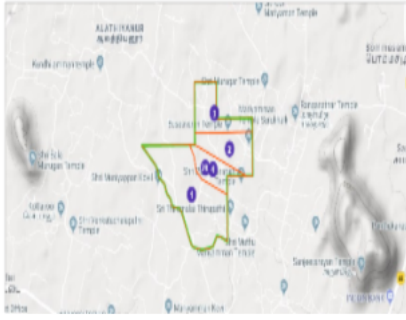

Nazri Naksha