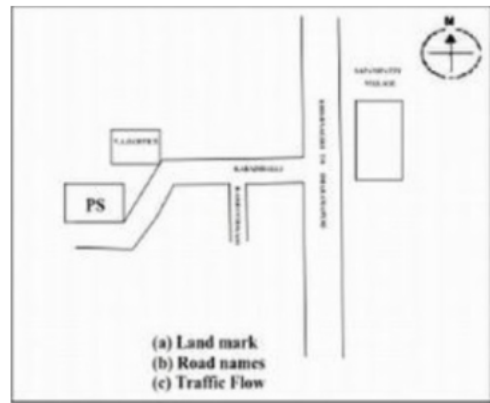

Cad View

Key MAP View