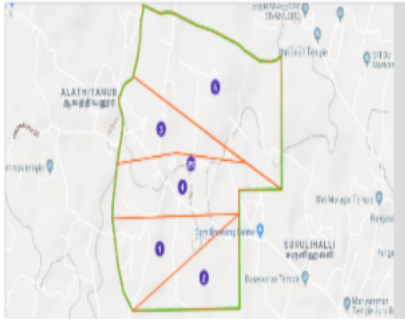

2. பாகத்தின் விவரங்கள் மற்றும் வாக்குச்சாவடிக்கான பரப்பளவு

இந்த பாகத்தில், பாகத்தின் கீழ் வரும் பிரிவின் எண் மற்றும் பெயர்	
1-கரடிஹள்ளி (வ.கி) மற்றும் (ஊ), கரடிஹள்ளி வார்டு-1 2-கரடிஹள்ளி (வ.கி) மற்றும் (ஊ), மந்தைவெளி வார்டு-1 3-கரடிஹள்ளி (வ.கி) மற்றும் (ஊ), கொல்கோட்டீர் வார்டு-1 4-கரடிஹள்ளி (வ.கி) மற்றும் (ஊ), பெரிய வேடணூர் வார்டு-1 5-கரடிஹள்ளி (வ.கி) மற்றும் (ஊ), தலைவர் கொட்டாய் வார்டு-1	முக்கிய நகரம்/கிராமம் : தேவர்முக்குளம் வார்டு : அஞ்சல் அலுவலகம் : எர்ரசிகரலஹள்ளி காவல் நிலையம் : காவேரிபட்டினம் பஞ்சாயத்து : கரடிஅள்ளி வட்டம் : கிருஷ்ணகிரி கோட்டம் : கிருஷ்ணகிரி மாவட்டம் : கிருஷ்ணகிரி அஞ்சல் குறியீட்டு எண் : 635106

3. வாக்குச் சாவடியின் விவரங்கள்

வாக்குச் சாவடியின் எண் மற்றும் பெயர் : 328 - அங்கன்வாடி மையம் கரடிஹள்ளி 635106, கிழக்கு பார்த்த தாரசு கட்டிடம்	வாக்குச் சாவடியின் வகைப்பாடு (ஆண்/பெண்/பொது)	பொது
வாக்குச் சாவடியின் முகவரி : அங்கன்வாடி மையம் கரடிஹள்ளி, 635 106	துணை வாக்குச் சாவடிகளின் எண்ணிக்கை :	0

4. வாக்காளர்களின் எண்ணிக்கை

தொடங்கும் வரிசை எண்	முடியும் வரிசை எண்.	நிகர வாக்காளர்களின் எண்ணிக்கை			
		ஆண்	பெண்	மூன்றாம் பாலினம்	மொத்தம்
1	885	439	446	0	885

கையொப்பம்

Nazri Naksha

Google Map View

Polling Station Building Front View