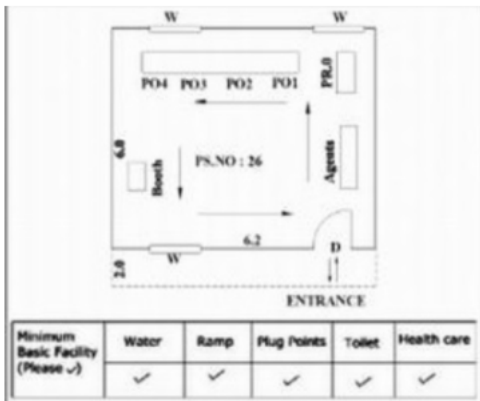

Google Map View

Polling Station Building Front View

Polling Station Front View

Cad View

Key MAP View

1 பெயர் : ருக்மணி கணவர் பெயர்: நவந்திரால் வீட்டு எண் : 1 வயது : 84 பாலினம் : பெண்	AXL0956334 Photo is available	2 பெயர் : சாரதாபாய் கணவர் பெயர்: பைரோஜீராவ் வீட்டு எண் : 1 வயது : 50 பாலினம் : பெண்	AXL1946946 Photo is available	3 பெயர் : கீதா கணவர் பெயர்: முருகன் வீட்டு எண் : 1 வயது : 48 பாலினம் : பெண்	AXL2952653 Photo is available
4 பெயர் : கோமதிபாய் கணவர் பெயர்: வெண்கோபாராவ் வீட்டு எண் : 1 வயது : 47 பாலினம் : பெண்	AXL1946953 Photo is available	5 பெயர் : மணி தந்தை பெயர்: ராமசாமி வீட்டு எண் : 1 வயது : 42 பாலினம் : ஆண்	AXL0839019 Photo is available	6 பெயர் : திருப்பதி தந்தை பெயர்: முனுசாமி வீட்டு எண் : 1 வயது : 40 பாலினம் : ஆண்	AXL0838870 Photo is available
7 பெயர் : பாலச்சந்திரன் தந்தை பெயர்: மோகன் வீட்டு எண் : 1 வயது : 38 பாலினம் : ஆண்	AXL0956333 Photo is available	S 8 பெயர் : மீனா தந்தை பெயர்: பெரியசாமி வீட்டு எண் : 1 வயது : 30 பாலினம் : பெண்	AXL1245869 Photo is available	9 பெயர் : அஞ்சலி கணவர் பெயர்: திருப்பதி வீட்டு எண் : 1 வயது : 29 பாலினம் : பெண்	AXL1760503 Photo is available
10 பெயர் : பூபதி தந்தை பெயர்: மகேந்திரன் வீட்டு எண் : 1 வயது : 27 பாலினம் : ஆண்	AXL1638683 Photo is available	11 பெயர் : பூஜாபதி தந்தை பெயர்: சண்முகம் வீட்டு எண் : 1/169 வயது : 21 பாலினம் : பெண்	AXL2778579 Photo is available	12 பெயர் : நவின்குமார் தந்தை பெயர்: மூர்த்தி வீட்டு எண் : 1-205 வயது : 30 பாலினம் : ஆண்	AXL1369495 Photo is available
13 பெயர் : முரளி தந்தை பெயர்: ஜெயராம் ராவ் வீட்டு எண் : 1-232 வயது : 44 பாலினம் : ஆண்	AXL1137827 Photo is available	14 பெயர் : நீத்துபாய் தந்தை பெயர்: அனந்தராவ் வீட்டு எண் : 1-232 வயது : 38 பாலினம் : பெண்	AXL1245844 Photo is available	15 பெயர் : தேன்மொழி தந்தை பெயர்: ராஜ்குமார் வீட்டு எண் : 1-257A வயது : 32 பாலினம் : பெண்	AXL0955492 Photo is available
16 பெயர் : மீனா கணவர் பெயர்: ராஜகுமார் வீட்டு எண் : 1-337 வயது : 41 பாலினம் : பெண்	AXL1510510 Photo is available	17 பெயர் : சுதா கணவர் பெயர்: சுரேஸ் வீட்டு எண் : 1-337 வயது : 37 பாலினம் : பெண்	AXL1245661 Photo is available	18 பெயர் : துரைசாமி தந்தை பெயர்: சின்னசாமி வீட்டு எண் : 2 வயது : 86 பாலினம் : ஆண்	AXL1504414 Photo is available
E 19 பெயர் : லலிதாபாய் கணவர் பெயர்: நரசிங்கராவ் வீட்டு எண் : 2 வயது : 82 பாலினம் : பெண்	AXL1946961 Photo is available	20 பெயர் : கோவிந்தன் தந்தை பெயர்: சின்னசாமி வீட்டு எண் : 2 வயது : 78 பாலினம் : ஆண்	AXL1946979 Photo is available	21 பெயர் : சுகுணா கணவர் பெயர்: துரைசாமி வீட்டு எண் : 2 வயது : 76 பாலினம் : பெண்	AXL1946987 Photo is available
22 பெயர் : கிருஷ்ணாஜிராவ் தந்தை பெயர்: கெம்போஜிராவ் வீட்டு எண் : 2 வயது : 75 பாலினம் : ஆண்	AXL1946995 Photo is available	23 பெயர் : வெங்கட்டம்மாள் கணவர் பெயர்: பாண்டியன் வீட்டு எண் : 2 வயது : 68 பாலினம் : பெண்	JFM3800331 Photo is available	24 பெயர் : மன்னாஜிராவ் தந்தை பெயர்: பைரோஜிராவ் வீட்டு எண் : 2 வயது : 68 பாலினம் : ஆண்	AXL1947019 Photo is available
25 பெயர் : நாகராசன் தந்தை பெயர்: சின்னசாமி வீட்டு எண் : 2 வயது : 67 பாலினம் : ஆண்	AXL1947027 Photo is available	26 பெயர் : மாரிமுத்து தந்தை பெயர்: சின்னகவுண்டர் வீட்டு எண் : 2 வயது : 64 பாலினம் : ஆண்	JFM1850502 Photo is available	27 பெயர் : ஜெயலட்சுமி கணவர் பெயர்: கோவிந்தராசு வீட்டு எண் : 2 வயது : 62 பாலினம் : பெண்	JFM1219500 Photo is available
28 பெயர் : நளினிபாய் கணவர் பெயர்: மன்னாஜிராவ் வீட்டு எண் : 2 வயது : 59 பாலினம் : பெண்	AXL1947035 Photo is available	29 பெயர் : எல்லம்மாள் கணவர் பெயர்: சின்னராஜ் வீட்டு எண் : 2 வயது : 59 பாலினம் : பெண்	AXL1947043 Photo is available	30 பெயர் : சம்பத் தந்தை பெயர்: பெருமாள் வீட்டு எண் : 2 வயது : 56 பாலினம் : ஆண்	AXL0010884 Photo is available