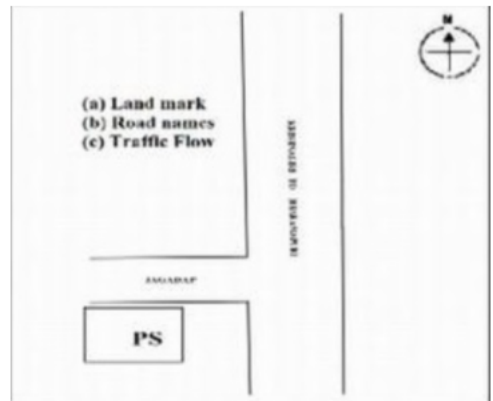

Polling Station Front View

Cad View

Key MAP View

சட்டமன்றத் தொகுதியின் எண் மற்றும் பெயர் : 53-கிருஷ்ணகிரி
பிரிவு எண் மற்றும் பெயர் 1-ஜெகதாப் (வ.கி) மற்றும் (ஊ), ஏணிமாட்டி கொட்டாய் வார்டு-3

பாகம் எண் : 330