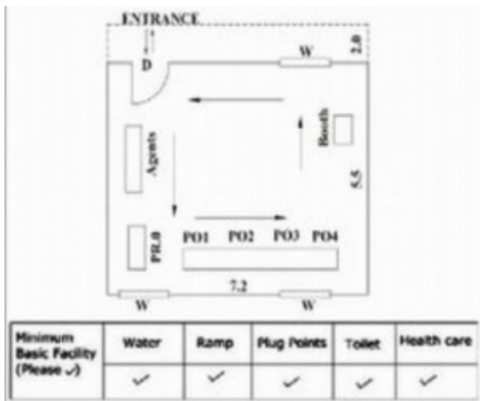

Google Map View

Polling Station Building Front View

Polling Station Front View

Cad View

Key MAP View

சட்டமன்றத் தொகுதியின் எண் மற்றும் பெயர் : 53-கிருஷ்ணகிரி  
பிரிவு எண் மற்றும் பெயர் 1-ஜெகதாப் (வ.கி) மற்றும் (ஊ), வெல்லம்பட்டி வார்டு-4