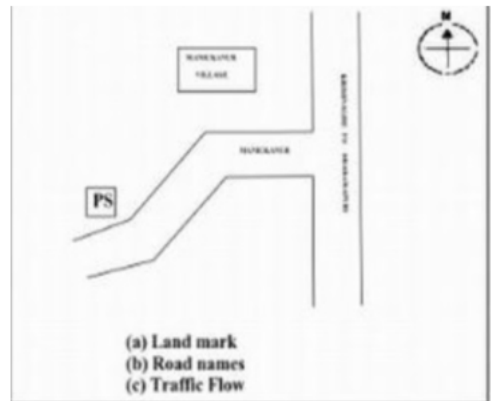

Cad View

Key MAP View