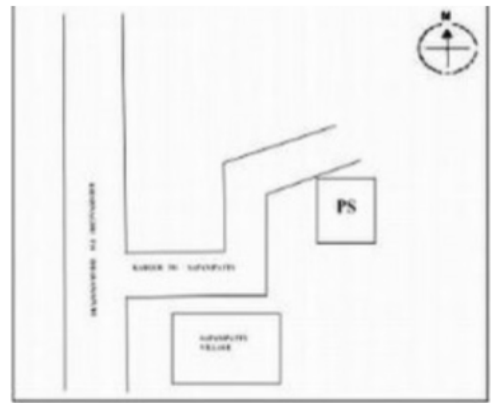

Cad View

Key MAP View