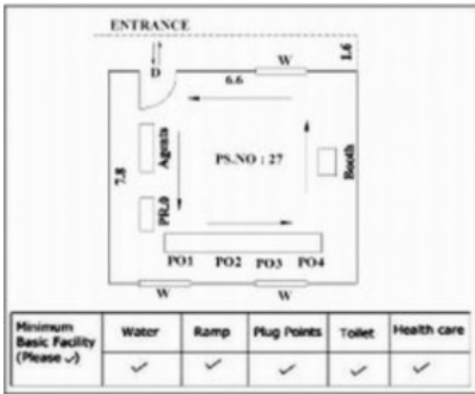

Google Map View

Polling Station Building Front View

Polling Station Front View

Cad View

Key MAP View

சட்டமன்றத் தொகுதியின் எண் மற்றும் பெயர் : 53-கிருஷ்ணகிரி
பிரிவு எண் மற்றும் பெயர் 1-கல்லுகறிக்கி(வ.கி)மற்றும்(உஊ), சின்னமேலுப்பள்ளி வார்டு-2