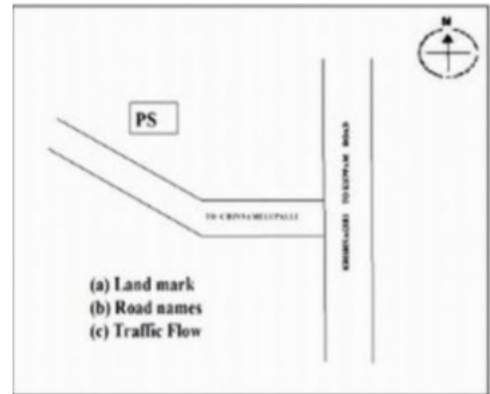

Google Map View

Polling Station Building Front View

Polling Station Front View

Cad View

Key MAP View

சட்டமன்றத் தொகுதியின் எண் மற்றும் பெயர் : 53-கிருஷ்ணகிரி
பிரிவு எண் மற்றும் பெயர் 1-கல்லுகறிக்கி(வ.கி)மற்றும்(உஊ), சின்னமேலுப்பள்ளி வார்டு-2