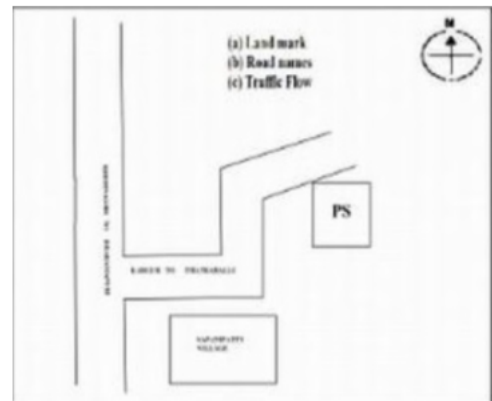

Key MAP View