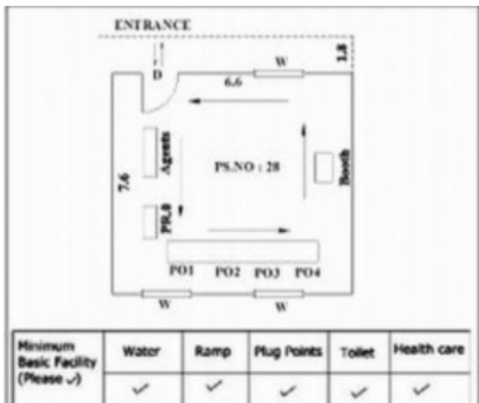

Google Map View

Polling Station Building Front View

Polling Station Front View

Cad View

Key MAP View

சட்டமன்றத் தொகுதியின் எண் மற்றும் பெயர் : 53-கிருஷ்ணகிரி பிரிவு எண் மற்றும் பெயர் 1-கல்லுகுறிக்கி(வ.கி) மற்றும்(ஊ), தருமராஜா நகர் வார்டு-2