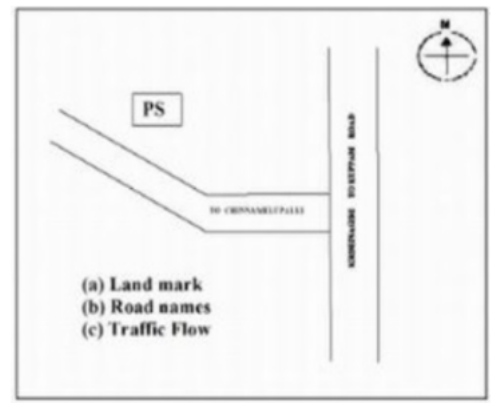

Google Map View

Polling Station Building Front View

Polling Station Front View

Cad View

Key MAP View

சட்டமன்றத் தொகுதியின் எண் மற்றும் பெயர் : 53-கிருஷ்ணகிரி பிரிவு எண் மற்றும் பெயர் 1-கல்லுகுறிக்கி(வ.கி) மற்றும்(ஊ), தருமராஜா நகர் வார்டு-2