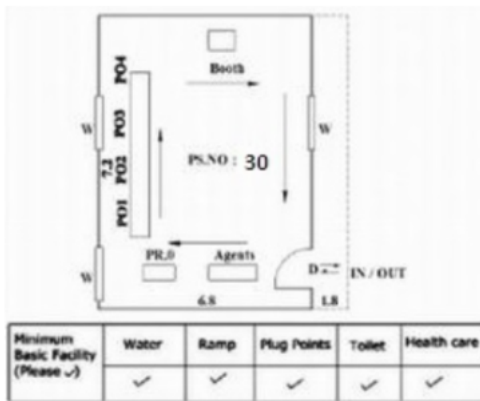

Google Map View

Polling Station Building Front View

Polling Station Front View

Cad View

Key MAP View

சட்டமன்றத் தொகுதியின் எண் மற்றும் பெயர் : 53-கிருஷ்ணகிரி பிரிவு எண் மற்றும் பெயர் 1-கொத்தபேட்டை (வ.கி)ஜாகீர் வெங்கடாபுரம்(ஊ), கொத்தபேட்டை காலனி சிவனந்தபுரம் வார்டு-1