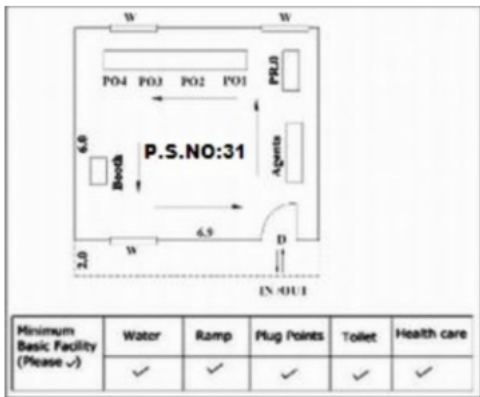

Google Map View

Polling Station Building Front View

Polling Station Front View

Cad View

Key MAP View

சட்டமன்றத் தொகுதியின் எண் மற்றும் பெயர் : 53-கிருஷ்ணகிரி பிரிவு எண் மற்றும் பெயர் 1-கம்மப்பள்ளி(வ.கி)மற்றும்(உஊ), கம்மப்பள்ளி வார்டு-3