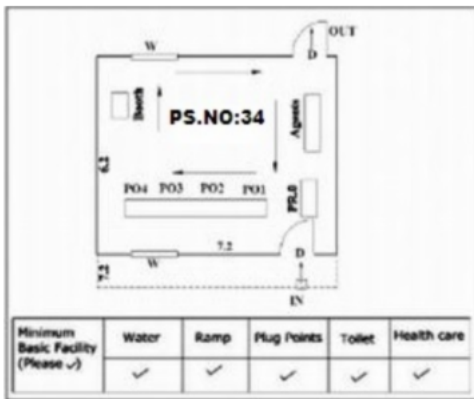

Google Map View

Polling Station Building Front View

Polling Station Front View

Cad View

Key MAP View

சட்டமன்றத் தொகுதியின் எண் மற்றும் பெயர் : 53-கிருஷ்ணகிரி பிரிவு எண் மற்றும் பெயர் 1-கம்மப்பள்ளி(வ.கி)மற்றும்(உஊ), கொட்டாவூர் வார்டு-2