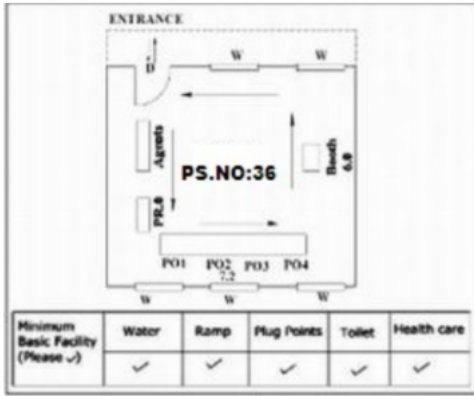

Google Map View

Polling Station Building Front View

Polling Station Front View

Cad View

Key MAP View

1 பெயர் : காயத்திரி கணவர் பெயர்: முருகன் வீட்டு எண் : 1 வயது : 73 பாலினம் : பெண் Photo is available	AXL1141373	2 பெயர் : கோதண்டராமன் தந்தை பெயர்: குருவப்பநாயுடு வீட்டு எண் : 1 வயது : 59 பாலினம் : ஆண் Photo is available	AXL0893651	3 பெயர் : தேவராஜன் தந்தை பெயர்: பெருமாள் வீட்டு எண் : 1 வயது : 53 பாலினம் : ஆண் Photo is available	JFM1002294
4 பெயர் : யுவராஜ் தந்தை பெயர்: கிருஷ்ணசாமி வீட்டு எண் : 1 வயது : 47 பாலினம் : ஆண் Photo is available	AXL1512771	5 பெயர் : சீனிவாசன் தந்தை பெயர்: வெங்கட்டராமன் வீட்டு எண் : 1 வயது : 43 பாலினம் : ஆண் Photo is available	AXL1640101	6 பெயர் : முருகன் தந்தை பெயர்: நெத்தகிரி வீட்டு எண் : 1 வயது : 39 பாலினம் : ஆண் Photo is available	AXL1141316
7 பெயர் : சுவேதா கணவர் பெயர்: சந்திரசேகர் வீட்டு எண் : 1 வயது : 36 பாலினம் : பெண் Photo is available	AXL1512987	8 பெயர் : வித்தயபுரீ கணவர் பெயர்: சீனிவாசன் வீட்டு எண் : 1 வயது : 35 பாலினம் : பெண் Photo is available	AXL1249424	9 பெயர் : பிரியா கணவர் பெயர்: சக்கரவர்த்தி வீட்டு எண் : 1 வயது : 33 பாலினம் : பெண் Photo is available	AXL1640325
10 பெயர் : விஜய்சங்கர் தந்தை பெயர்: வெங்கடேசன் வீட்டு எண் : 1 வயது : 33 பாலினம் : ஆண் Photo is available	AXL0961961	11 பெயர் : சுவேதா கணவர் பெயர்: சுரேஷ் வீட்டு எண் : 1 வயது : 32 பாலினம் : பெண் Photo is available	AXL1512938	12 பெயர் : சத்தியராஜ் தந்தை பெயர்: முனியப்பன் வீட்டு எண் : 1 வயது : 31 பாலினம் : ஆண் Photo is available	AXL1141308
13 பெயர் : கிருஷ்ணமூர்த்தி தந்தை பெயர்: திப்பன் வீட்டு எண் : 1 வயது : 29 பாலினம் : ஆண் Photo is available	AXL1418938	14 பெயர் : சிவரஞ்சனி தாயின் பெயர்: பிரமிளா வீட்டு எண் : 1 வயது : 29 பாலினம் : பெண் Photo is available	AXL1249549	15 பெயர் : சாந்தி தந்தை பெயர்: சுப்பிரமணி வீட்டு எண் : 1 வயது : 28 பாலினம் : பெண் Photo is available	AXL1640283
16 பெயர் : வரலட்சுமி தந்தை பெயர்: கோவிந்தசாமி வீட்டு எண் : 1-10 வயது : 28 பாலினம் : பெண் Photo is available	AXL1621127	17 பெயர் : சஞ்சய்குமார் தந்தை பெயர்: கோவிந்தசாமி வீட்டு எண் : 1/10 வயது : 25 பாலினம் : ஆண் Photo is available	AXL2448330	S 18 பெயர் : அன்னபூரணி தந்தை பெயர்: சாரதிவெங்கடேசன் வீட்டு எண் : 1-13 வயது : 46 பாலினம் : பெண் Photo is available	JFM1804285
19 பெயர் : வந்தனா தந்தை பெயர்: வேணுகோபாலகிருஷ்ணன் வீட்டு எண் : 1/22 வயது : 24 பாலினம் : பெண் Photo is available	AXL2639029	20 பெயர் : கீர்த்திவாசன் தந்தை பெயர்: வேணுகோபால கிருஷ்ணன் வீட்டு எண் : 1/22 வயது : 22 பாலினம் : ஆண் Photo is available	AXL2673879	21 பெயர் : மகேஸ்வரி கணவர் பெயர்: கிருஷ்ணமூர்த்தி வீட்டு எண் : 1-33 வயது : 42 பாலினம் : பெண் Photo is available	AXL0962407
22 பெயர் : ஆர்ச்சனா கணவர் பெயர்: சுரேஷ் குமார் வீட்டு எண் : 1-33 வயது : 32 பாலினம் : பெண் Photo is available	AXL0962399	23 பெயர் : தேவிபுரீ கணவர் பெயர்: இளையராஜா வீட்டு எண் : 1-33c வயது : 39 பாலினம் : பெண் Photo is available	AXL0962381	24 பெயர் : சுபத்திரா கணவர் பெயர்: முனிசாமி வீட்டு எண் : 1/42 வயது : 52 பாலினம் : பெண் Photo is available	AXL2504769
25 பெயர் : பழனி தந்தை பெயர்: ராமசாமி வீட்டு எண் : 1-50 வயது : 45 பாலினம் : ஆண் Photo is available	AXL0014423	26 பெயர் : நரசிம்ம பிரபு ரா தந்தை பெயர்: ராமகிருஷ்ணன் வீட்டு எண் : 1/97ஏ வயது : 22 பாலினம் : ஆண் Photo is available	AXL2817211	27 பெயர் : சோமேஷ் ரா தந்தை பெயர்: ராமகிருஷ்ணன் வீட்டு எண் : 1/97ஏ வயது : 21 பாலினம் : ஆண் Photo is available	AXL2817302
28 பெயர் : அனிதா கணவர் பெயர்: சக்திவேல் வீட்டு எண் : 1-110 வயது : 31 பாலினம் : பெண் Photo is available	AXL1141340	29 பெயர் : சரஸ்வதி கணவர் பெயர்: கோவிந்தசாமி வீட்டு எண் : 1-134 வயது : 47 பாலினம் : பெண் Photo is available	AXL0962753	30 பெயர் : சீனிவாசன் தாயின் பெயர்: கோவிந்தம்மாள் வீட்டு எண் : 1-156 வயது : 43 பாலினம் : ஆண் Photo is available	AXL1640135